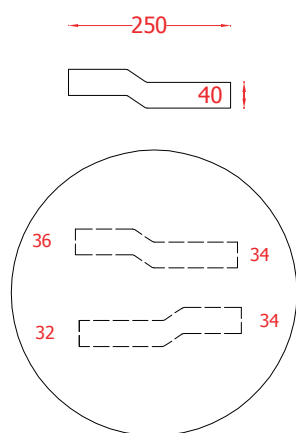

PESO/WEIGHT: KG 30

ART ACA035
CANNOTTO TRASLATO PER MODIFICA
INGRESSO ACQUA +/- 2 CM

ART ACA033
CURVA 90° REGOLABILE DA 7 A 14 CM

ART ACA034
CURVA TECNICA TRASLATA
REGOLABILE DA 15.5 A 21 CM

the.artceram
made in Italy

N.B. Le misure indicate possono subire una variazione dell'0,6% circa, dovuta ad usura stampi e a variazioni delle caratteristiche tecniche relative alle materie prime che compongono l'impasto.

N.B. Indicated size could have a variation of about 0,6% due to usure of the moulds or the variations of the materials' technical characteristics used in the mixture.