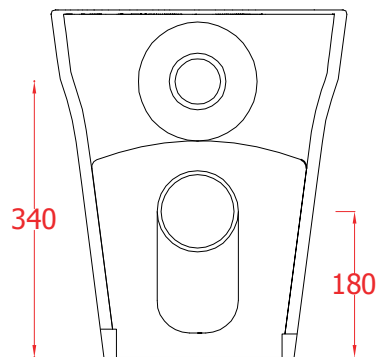

PESO/WEIGHT: KG 30

ART ACA035
CANNOTTO TRASLATO PER MODIFICA
INGRESSO ACQUA +/- 2 CM

ART ACA033
CURVA 90° REGOLABILE DA 7 A 14 CM

ART ACA034
CURVA TECNICA TRASLATA
REGOLABILE DA 15.5 A 21 CM

the.artceram
made in Italy

N.B. Le misure indicate possono subire una variazione dell'0,6% circa, dovuta ad usura stampi e a variazioni delle caratteristiche tecniche relative alle materie prime che compongono l'impasto.

N.B. Indicated size could have a variation of about 0,6% due to usure of the moulds or the variations of the materials' technical characteristics used in the mixture.