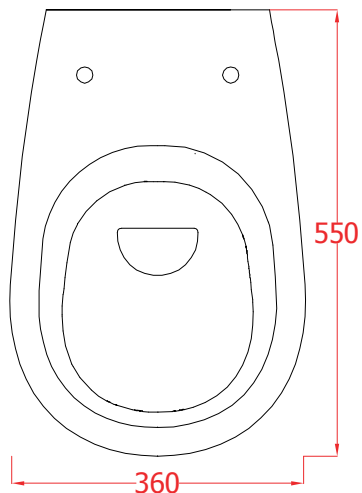

PESO/WEIGHT: KG 30

ART ACA035
CANNOTTO TRASLATO PER MODIFICA
INGRESSO ACQUA +/- 2 CM

ART ACA033
CURVA 90° REGOLABILE DA 7 A 14 CM

ART ACA034
CURVA TECNICA TRASLATA
REGOLABILE DA 15.5 A 21 CM

the.artceram
made in Italy

N.B. Le misure indicate possono subire una variazione dell'0,6% circa, dovuta ad usura stampi e a variazioni delle caratteristiche tecniche relative alle materie prime che compongono l'impasto.

N.B. Indicated size could have a variation of about 0,6% due to usure of the moulds or the variations of the materials' technical characteristics used in the mixture.