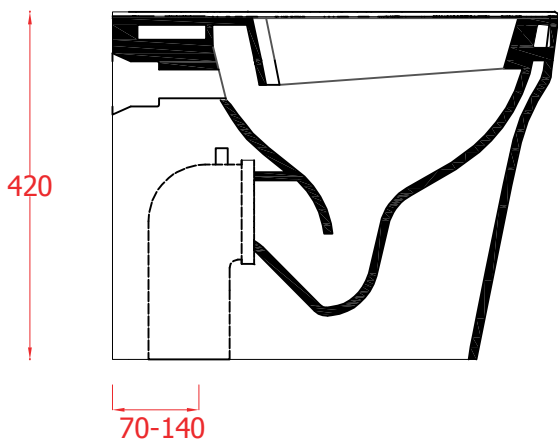

PESO/WEIGHT: KG 30

ART ACA035
CANNOTTO TRASLATO PER MODIFICA
INGRESSO ACQUA +/- 2 CM

ART ACA033
CURVA 90° REGOLABILE DA 7 A 14 CM

ART ACA034
CURVA TECNICA TRASLATA
REGOLABILE DA 15.5 A 21 CM

the.artceram
made in Italy

N.B. Le misure indicate possono subire una variazione dell'0,6% circa, dovuta ad usura stampi e a variazioni delle caratteristiche tecniche relative alle materie prime che compongono l'impasto.

N.B. Indicated size could have a variation of about 0,6% due to usure of the moulds or the variations of the materials' technical characteristics used in the mixture.