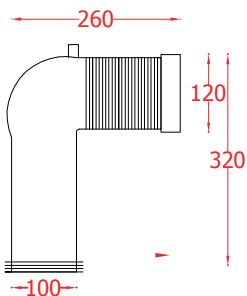

PESO/WEIGHT: KG 30

ART ACA035
CANNOTTO TRASLATO PER MODIFICA
INGRESSO ACQUA +/- 2 CM

ART ACA033
CURVA 90° REGOLABILE DA 7 A 14 CM

ART ACA034
CURVA TECNICA TRASLATA
REGOLABILE DA 15.5 A 21 CM

the.artceram
made in Italy

N.B. Le misure indicate possono subire una variazione dell'0,6% circa, dovuta ad usura stampi e a variazioni delle caratteristiche tecniche relative alle materie prime che compongono l'impasto.

N.B. Indicated size could have a variation of about 0,6% due to usure of the moulds or the variations of the materials' technical characteristics used in the mixture.