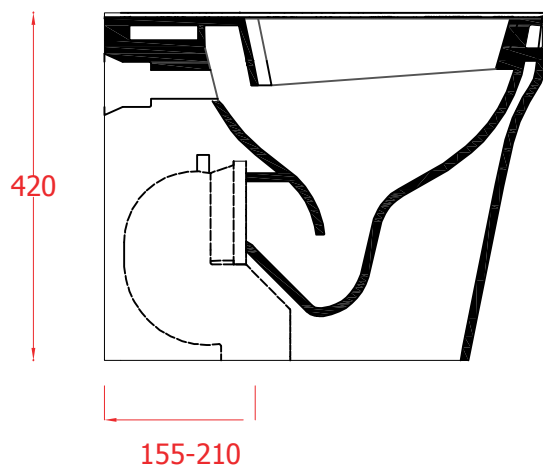

PESO/WEIGHT: KG 30

ART ACA035
CANNOTTO TRASLATO PER MODIFICA
INGRESSO ACQUA +/- 2 CM

ART ACA033
CURVA 90° REGOLABILE DA 7 A 14 CM

ART ACA034
CURVA TECNICA TRASLATA
REGOLABILE DA 15.5 A 21 CM

the.artceram
made in Italy

N.B. Le misure indicate possono subire una variazione dell'0,6% circa, dovuta ad usura stampi e a variazioni delle caratteristiche tecniche relative alle materie prime che compongono l'impasto.

N.B. Indicated size could have a variation of about 0,6% due to usure of the moulds or the variations of the materials' technical characteristics used in the mixture.