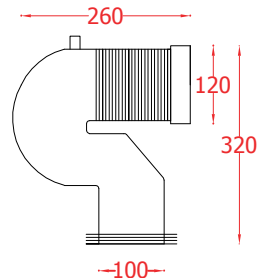

PESO/WEIGHT: KG 30

ART ACA035
CANNOTTO TRASLATO PER MODIFICA
INGRESSO ACQUA +/- 2 CM

ART ACA033
CURVA 90° REGOLABILE DA 7 A 14 CM

ART ACA034
CURVA TECNICA TRASLATA
REGOLABILE DA 15.5 A 21 CM

the.artceram
made in Italy

N.B. Le misure indicate possono subire una variazione dell'0,6% circa, dovuta ad usura stampi e a variazioni delle caratteristiche tecniche relative alle materie prime che compongono l'impasto.

N.B. Indicated size could have a variation of about 0,6% due to usure of the moulds or the variations of the materials' technical characteristics used in the mixture.