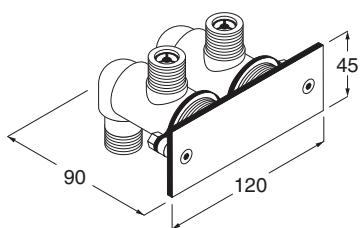

Rubinetto d'arresto acqua calda e fredda,
con filtri e valvole antiriflusso
finitura satinata..... **RECT09**
finitura lucida **RECT19**