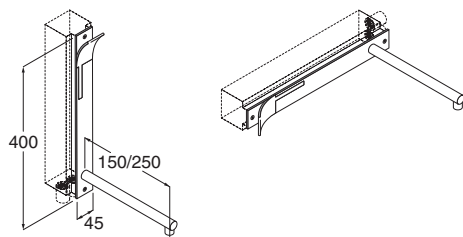

Miscelatori in acciaio inox AISI 304, con cartuccia ceramica progressiva. Portata d'acqua costante e temperatura regolabile

Gruppo lavabo, da incasso, con canna L=150 mm., montaggio orizzontale o verticale

finitura satinata.....

**RECT01**

finitura lucida.....

**RECT11**

Gruppo lavabo, da incasso, con canna L=250 mm., montaggio orizzontale o verticale

finitura satinata.....

**RECT02**

finitura lucida.....

**RECT12**

Gruppo bidet, da incasso, con canna L=150 mm., montaggio orizzontale o verticale

finitura satinata.....

**RECT03**

finitura lucida.....

**RECT13**

Gruppo bidet, da incasso, con canna L=220 mm., montaggio orizzontale o verticale

**RECT17**

Gruppo bordovasca erogazione al troppo pieno composto da: miscelatore, doccia, deviatore - L=400 mm.

finitura satinata.....

**RECT10**

finitura lucida.....

**RECT20**

Gruppo vasca, da incasso parete, composto da: miscelatore, canna, doccia e deviatore