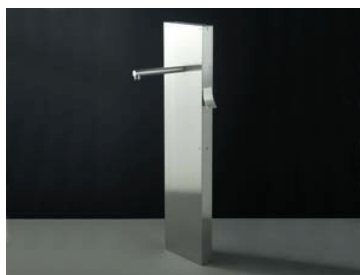

Miscelatori in acciaio inox AISI 304, con cartuccia ceramica progressiva. Portata d'acqua costante e temperatura regolabile

Gruppo lavabo, da incasso, con canna L=150 mm., montaggio orizzontale o verticale

**RECT17**

Gruppo bordovasca erogazione al troppo pieno composto da: miscelatore, doccia, deviatore - L=400 mm.

finitura satinata.....

**RECT10**

finitura lucida.....

**RECT20**

Gruppo vasca, da incasso parete, composto da: miscelatore, canna, doccia e deviatore

finitura satinata.....

**RECT08**

finitura lucida.....

**RECT18**

**Note per il progettista:**

Ricordarsi che va completato l'acquisto, dei vari miscelatori, con le cassette da incasso a muro.

Miscelatori in acciaio inox AISI 304, con cartuccia ceramica progressiva. Portata d'acqua costante e temperatura regolabile

Colonna pavimento per vasca,  
composta da miscelatore, deviatore,  
doccetta manuale e bocca di erogazione L. 250 mm.  
finitura satinata..... **RGCT01**  
finitura lucida ..... **RGCT02**

Gruppo doccia, da incasso,  
montaggio verticale H=800  
finitura satinata..... **RECT05** ①  
finitura lucida ..... **RECT15** ①