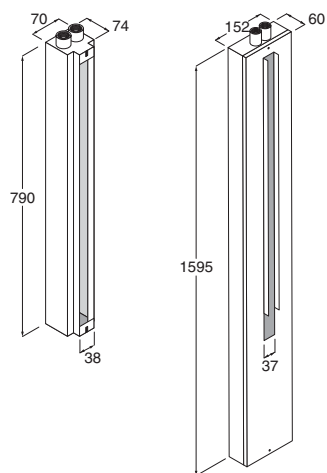

Colonna pavimento per vasca,  
composta da miscelatore, deviatore,  
doccetta manuale e bocca di erogazione L. 250 mm.  
finitura satinata..... **RGCT01**  
finitura lucida ..... **RGCT02**

Gruppo doccia, da incasso,  
montaggio verticale H=800  
finitura satinata..... **RECT05** ①  
finitura lucida ..... **RECT15** ①

Cassette da incasso a muro con dima in polistirolo espanso per taglio rivestimento

Cassetta da incasso a muro, L. 400 mm., attacchi 1/2" per cod. RECT01-2-3-4..... **RRCT01**  
 Cassetta da incasso a muro, L. 600 mm., attacchi 1/2" per cod. RECT08 ..... **RRCT02**

Cassetta da incasso a muro, L. 800 mm., attacchi 1/2" per cod. RECT05, caldo dx, freddo sx ..... **RRCT03**  
 Cassetta da incasso a muro, L. 1600 mm., attacchi 1/2" per cod. RECT06, caldo dx, freddo sx ..... **RRCT04**