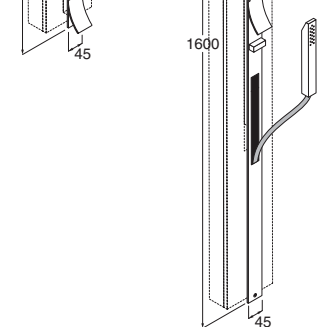

**RECT17**

Gruppo bordovasca erogazione al troppo pieno composto da: miscelatore, doccia, deviatore - L=400 mm.

finitura satinata.....

**RECT10**

finitura lucida.....

**RECT20**

Gruppo vasca, da incasso parete, composto da: miscelatore, canna, doccia e deviatore

finitura satinata.....

**RECT08**

finitura lucida.....

**RECT18**

**Note per il progettista:**

Ricordarsi che va completato l'acquisto, dei vari miscelatori, con le cassette da incasso a muro.

Miscelatori in acciaio inox AISI 304, con cartuccia ceramica progressiva. Portata d'acqua costante e temperatura regolabile

Colonna pavimento per vasca,  
composta da miscelatore, deviatore,  
doccetta manuale e bocca di erogazione L. 250 mm.  
finitura satinata..... **RGCT01**  
finitura lucida ..... **RGCT02**

Gruppo doccia, da incasso,  
montaggio verticale H=800  
finitura satinata..... **RECT05** ①  
finitura lucida ..... **RECT15** ①