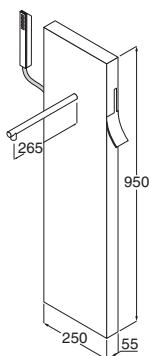

**RECT17**

Gruppo bordovasca erogazione al troppo pieno composto da: miscelatore, doccia, deviatore - L=400 mm.

finitura satinata.....

**RECT10**

finitura lucida.....

**RECT20**

Gruppo vasca, da incasso parete, composto da: miscelatore, canna, doccia e deviatore

finitura satinata.....

**RECT08**

finitura lucida.....

**RECT18**

**Note per il progettista:**

Ricordarsi che va completato l'acquisto, dei vari miscelatori, con le cassette da incasso a muro.

Miscelatori in acciaio inox AISI 304, con cartuccia ceramica progressiva. Portata d'acqua costante e temperatura regolabile

Colonna pavimento per vasca,  
composta da miscelatore, deviatore,  
doccetta manuale e bocca di erogazione L. 250 mm.  
finitura satinata..... **RGCT01**  
finitura lucida ..... **RGCT02**

Gruppo doccia, da incasso,  
montaggio verticale H=800  
finitura satinata..... **RECT05** ①  
finitura lucida ..... **RECT15** ①

Cassetta da incasso a muro, L. 800 mm., attacchi 1/2" per cod. RECT05, caldo dx, freddo sx ..... **RRCT03**  
 Cassetta da incasso a muro, L. 1600 mm., attacchi 1/2" per cod. RECT06, caldo dx, freddo sx ..... **RRCT04**