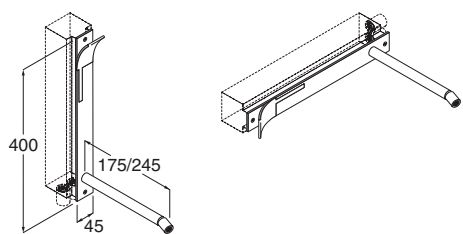

Miscelatori in acciaio inox AISI 304, con cartuccia ceramica progressiva. Portata d'acqua costante e temperatura regolabile

Gruppo lavabo, da incasso, con canna L=150 mm., montaggio orizzontale o verticale

finitura satinata.....

**RECT01**

finitura lucida.....

**RECT11**

Gruppo lavabo, da incasso, con canna L=250 mm., montaggio orizzontale o verticale

finitura satinata.....

**RECT02**

finitura lucida.....

**RECT12**

Gruppo bidet, da incasso, con canna L=150 mm., montaggio orizzontale o verticale

finitura satinata.....

**RECT03**

finitura lucida.....

**RECT13**

Gruppo bidet, da incasso, con canna L=220 mm., montaggio orizzontale o verticale

**RECT17**

Gruppo bordovasca erogazione al troppo pieno composto da: miscelatore, doccia, deviatore - L=400 mm.

finitura satinata.....

**RECT10**

finitura lucida.....

**RECT20**

Gruppo vasca, da incasso parete, composto da: miscelatore, canna, doccia e deviatore