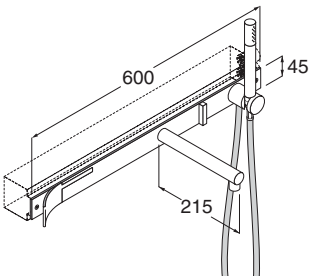

**RECT17**

Gruppo bordovasca erogazione al troppo pieno composto da: miscelatore, doccia, deviatore - L=400 mm.

finitura satinata.....

**RECT10**

finitura lucida.....

**RECT20**

Gruppo vasca, da incasso parete, composto da: miscelatore, canna, doccia e deviatore