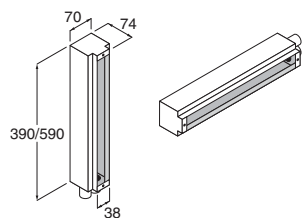

Colonna pavimento per vasca,  
composta da miscelatore, deviatore,  
doccetta manuale e bocca di erogazione L. 250 mm.  
finitura satinata..... **RGCT01**  
finitura lucida ..... **RGCT02**

Gruppo doccia, da incasso,  
montaggio verticale H=800  
finitura satinata..... **RECT05** ①  
finitura lucida ..... **RECT15** ①

Cassette da incasso a muro con dima in polistirolo espanso per taglio rivestimento

Cassetta da incasso a muro, L. 400 mm., attacchi 1/2" per cod. RECT01-2-3-4..... **RRCT01**  
 Cassetta da incasso a muro, L. 600 mm., attacchi 1/2" per cod. RECT08 ..... **RRCT02**