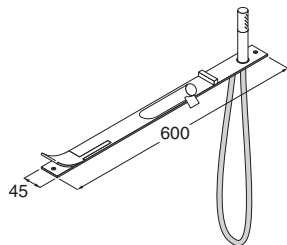

Gruppo bordo vasca, composto da: miscelatore, canna, doccia e deviatore

finitura satinata.....

RECT07

finitura lucida.....

RECT17

Gruppo bordovasca erogazione al troppo pieno composto da: miscelatore, doccia, deviatore - L=400 mm.

finitura satinata.....

RECT10

finitura lucida.....

RECT20