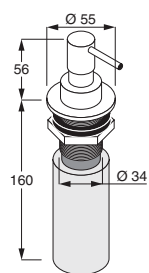

Dosatore sapone da incasso
utilizzabile su bidet GALASSIA o piani
finitura inox satinato..... **RDCT01**
finitura cromato..... **RDCT02**

Note per il progettista: Ricordarsi che va completato l'acquisto, dei vari miscelatori, con le cassette da incasso a muro.
① Verificare scheda tecnica per l'installazione - Vedi piletta di scarico con drenaggio.