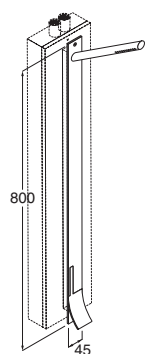

**RECT17**

Gruppo bordovasca erogazione al troppo pieno composto da: miscelatore, doccia, deviatore - L=400 mm.

finitura satinata.....

**RECT10**

finitura lucida.....

**RECT20**

Gruppo vasca, da incasso parete, composto da: miscelatore, canna, doccia e deviatore

finitura satinata.....

**RECT08**

finitura lucida.....

**RECT18**

**Note per il progettista:**

Ricordarsi che va completato l'acquisto, dei vari miscelatori, con le cassette da incasso a muro.

Miscelatori in acciaio inox AISI 304, con cartuccia ceramica progressiva. Portata d'acqua costante e temperatura regolabile

Colonna pavimento per vasca,  
composta da miscelatore, deviatore,  
doccetta manuale e bocca di erogazione L. 250 mm.  
finitura satinata..... **RGCT01**  
finitura lucida ..... **RGCT02**

Gruppo doccia, da incasso,  
montaggio verticale H=800  
finitura satinata..... **RECT05** ①  
finitura lucida ..... **RECT15** ①