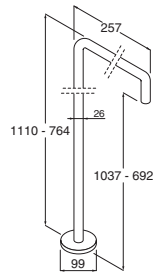

- Gruppo due rubinetti incasso parete, caldo-freddo, uso lavabo (abbinamento con cod. RISL01-2) e uso doccia (abbinamento con cod. RFSL01) **RGSL07**

- Miscelatore monocomando basso per lavabo, senza comando di scarico **RESL12**
 Miscelatore monocomando basso per bidet, senza comando di scarico **RESL13**

Canna da terra per lavabo, attacco 1/2" - H. 1110 mm. **RISL03**
Canna da terra per vasca, attacco 1/2" - H. 764 mm. **RISL06**

Miscelatore da piano, per lavabo, con flessibili, raccordo 3/8" (Utilizzabile con RISL04-05 da piano - RISL01-02 da muro) **RESL10**

Canna da piano, per lavabo, Ø 26 mm., raccordo 3/8" (Utilizzabile con RESL10)
H. 293 mm. **RISL04**
H. 373 mm. **RISL05**

Miscelatore da incasso, per vasca e doccia, attacchi 1/2"
Parte da incasso **RESL04I**
Parte esterna **RESL04E**

Serie LIQUID - Rubinetteria in ottone cromato

Miscelatore da incasso, per vasca e doccia, con deviatore, attacchi 1/2"

Parte da incasso	RESL05I
Parte esterna	RESL05E
Bocca erogazione per vasca e lavabo, Ø 27 mm., attacco 1/2", L. 150 mm.	RISL01
Bocca erogazione per vasca e lavabo, Ø 27 mm., attacco 1/2", L. 220 mm.	RISL02
Doccetta a muro con membrana anticalcare in silicone e flessibile L. 1500 mm., attacco 1/2" - (A)	RJSL01
Doccetta bordo vasca con membrana anticalcare in silicone e flessibile L. 1500 mm., attacco 1/2" - (B)	RJSL02