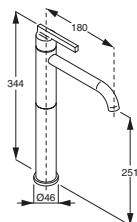

1. Miscelatore monocomando alto per lavabo, senza comando di scarico **RESL14**