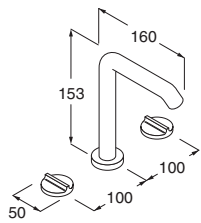

Serie LIQUID - Rubinetteria in ottone cromato

- Gruppo 3 fori da piano, per lavabo, canna alta, senza comando di scarico **RGSL01**
 Gruppo 3 fori da piano, per lavabo, canna bassa, senza comando di scarico. Vitone ceramico 90° da 1/2" **RGSL02**
 Gruppo 3 fori, per bidet, senza comando di scarico - Vitone ceramico 90° da 1/2" **RGSL03**

Canna da terra per lavabo, attacco 1/2" - H. 1110 mm. **RISL03**
Canna da terra per vasca, attacco 1/2" - H. 764 mm. **RISL06**

Miscelatore da piano, per lavabo, con flessibili, raccordo 3/8" (Utilizzabile con RISL04-05 da piano - RISL01-02 da muro) **RESL10**

Canna da piano, per lavabo, Ø 26 mm., raccordo 3/8" (Utilizzabile con RESL10)
H. 293 mm. **RISL04**
H. 373 mm. **RISL05**

Miscelatore da incasso, per vasca e doccia, attacchi 1/2"
Parte da incasso **RESL04I**
Parte esterna **RESL04E**

Serie LIQUID - Rubinetteria in ottone cromato

Miscelatore da incasso, per vasca e doccia, con deviatore, attacchi 1/2"

Parte da incasso	RESL05I
Parte esterna	RESL05E
Bocca erogazione per vasca e lavabo, Ø 27 mm., attacco 1/2", L. 150 mm.	RISL01
Bocca erogazione per vasca e lavabo, Ø 27 mm., attacco 1/2", L. 220 mm.	RISL02
Doccetta a muro con membrana anticalcare in silicone e flessibile L. 1500 mm., attacco 1/2" - (A)	RJSL01
Doccetta bordo vasca con membrana anticalcare in silicone e flessibile L. 1500 mm., attacco 1/2" - (B)	RJSL02