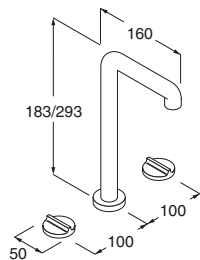

Serie LIQUID - Rubinetteria in ottone cromato

- Gruppo 3 fori da piano, per lavabo, canna alta, senza comando di scarico **RGSL01**
 Gruppo 3 fori da piano, per lavabo, canna bassa, senza comando di scarico. Vitone ceramico 90° da 1/2" **RGSL02**
 Gruppo 3 fori, per bidet, senza comando di scarico - Vitone ceramico 90° da 1/2" **RGSL03**

Canna da terra per lavabo, attacco 1/2" - H. 1110 mm. **RISL03**
Canna da terra per vasca, attacco 1/2" - H. 764 mm. **RISL06**

Miscelatore da piano, per lavabo, con flessibili, raccordo 3/8" (Utilizzabile con RISL04-05 da piano - RISL01-02 da muro) **RESL10**

Canna da piano, per lavabo, Ø 26 mm., raccordo 3/8" (Utilizzabile con RESL10)
H. 293 mm. **RISL04**
H. 373 mm. **RISL05**

Miscelatore da incasso, per vasca e doccia, attacchi 1/2"
Parte da incasso **RESL04I**
Parte esterna **RESL04E**

Serie LIQUID - Rubinetteria in ottone cromato

Miscelatore da incasso, per vasca e doccia, con deviatore, attacchi 1/2"

Parte da incasso	RESL05I
Parte esterna	RESL05E
Bocca erogazione per vasca e lavabo, Ø 27 mm., attacco 1/2", L. 150 mm.	RISL01
Bocca erogazione per vasca e lavabo, Ø 27 mm., attacco 1/2", L. 220 mm.	RISL02
Doccetta a muro con membrana anticalcare in silicone e flessibile L. 1500 mm., attacco 1/2" - (A)	RJSL01
Doccetta bordo vasca con membrana anticalcare in silicone e flessibile L. 1500 mm., attacco 1/2" - (B)	RJSL02