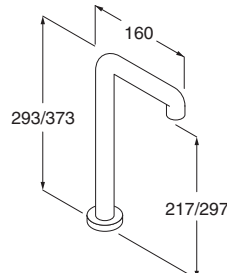

- Miscelatore monocomando alto per lavabo, senza comando di scarico **RESL14**

Serie LIQUID - Rubinetteria in ottone cromato

Miscelatore monocomando da terra per lavabo, senza comando di scarico **RESL15**

Canna da terra per lavabo, attacco 1/2" - H. 1110 mm. **RISL03**
Canna da terra per vasca, attacco 1/2" - H. 764 mm. **RISL06**

Miscelatore da piano, per lavabo, con flessibili, raccordo 3/8" (Utilizzabile con RISL04-05 da piano - RISL01-02 da muro) **RESL10**

Canna da piano, per lavabo, Ø 26 mm., raccordo 3/8" (Utilizzabile con RESL10)
H. 293 mm. **RISL04**
H. 373 mm. **RISL05**

Miscelatore da incasso, per vasca e doccia, attacchi 1/2"
Parte da incasso **RESL04I**
Parte esterna **RESL04E**

Serie LIQUID - Rubinetteria in ottone cromato

Miscelatore da incasso, per vasca e doccia, con deviatore, attacchi 1/2"

Parte da incasso	RESL05I
Parte esterna	RESL05E
Bocca erogazione per vasca e lavabo, Ø 27 mm., attacco 1/2", L. 150 mm.	RISL01
Bocca erogazione per vasca e lavabo, Ø 27 mm., attacco 1/2", L. 220 mm.	RISL02
Doccetta a muro con membrana anticalcare in silicone e flessibile L. 1500 mm., attacco 1/2" - (A)	RJSL01
Doccetta bordo vasca con membrana anticalcare in silicone e flessibile L. 1500 mm., attacco 1/2" - (B)	RJSL02