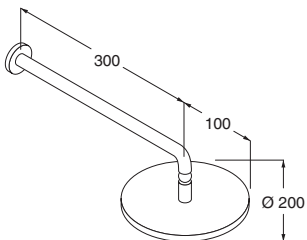

Canna da terra per lavabo, attacco 1/2" - H. 1110 mm. **RISL03**
Canna da terra per vasca, attacco 1/2" - H. 764 mm. **RISL06**

Miscelatore da piano, per lavabo, con flessibili, raccordo 3/8" (Utilizzabile con RISL04-05 da piano - RISL01-02 da muro) **RESL10**

Canna da piano, per lavabo, Ø 26 mm., raccordo 3/8" (Utilizzabile con RESL10)
H. 293 mm. **RISL04**
H. 373 mm. **RISL05**

Miscelatore da incasso, per vasca e doccia, attacchi 1/2"
Parte da incasso **RESL04I**
Parte esterna **RESL04E**

Serie LIQUID - Rubinetteria in ottone cromato

Miscelatore da incasso, per vasca e doccia, con deviatore, attacchi 1/2"

Parte da incasso	RESL05I
Parte esterna	RESL05E
Bocca erogazione per vasca e lavabo, Ø 27 mm., attacco 1/2", L. 150 mm.	RISL01
Bocca erogazione per vasca e lavabo, Ø 27 mm., attacco 1/2", L. 220 mm.	RISL02
Doccetta a muro con membrana anticalcare in silicone e flessibile L. 1500 mm., attacco 1/2" - (A)	RJSL01
Doccetta bordo vasca con membrana anticalcare in silicone e flessibile L. 1500 mm., attacco 1/2" - (B)	RJSL02

Miscelatore da incasso, a parete, per lavabo

Parte da incasso	RESL11I
Parte esterna	RESL11E

Miscelatore termostatico, da incasso, per vasca e doccia

Parte da incasso	RESL06I
Parte esterna	RESL06E

Soffione doccia Ø 200 mm., con membrana anticalcare in silicone e tubo attacco 1/2"