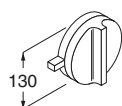

Canna da terra per lavabo, attacco 1/2" - H. 1110 mm. **RISL03**
Canna da terra per vasca, attacco 1/2" - H. 764 mm. **RISL06**

Miscelatore da piano, per lavabo, con flessibili, raccordo 3/8" (Utilizzabile con RISL04-05 da piano - RISL01-02 da muro) **RESL10**

Canna da piano, per lavabo, Ø 26 mm., raccordo 3/8" (Utilizzabile con RESL10)
H. 293 mm. **RISL04**
H. 373 mm. **RISL05**

Miscelatore da incasso, per vasca e doccia, attacchi 1/2"
Parte da incasso **RESL04I**
Parte esterna **RESL04E**

Serie LIQUID - Rubinetteria in ottone cromato

Miscelatore da incasso, per vasca e doccia, con deviatore, attacchi 1/2"

Parte da incasso	RESL05I
Parte esterna	RESL05E
Bocca erogazione per vasca e lavabo, Ø 27 mm., attacco 1/2", L. 150 mm.	RISL01
Bocca erogazione per vasca e lavabo, Ø 27 mm., attacco 1/2", L. 220 mm.	RISL02
Doccetta a muro con membrana anticalcare in silicone e flessibile L. 1500 mm., attacco 1/2" - (A)	RJSL01
Doccetta bordo vasca con membrana anticalcare in silicone e flessibile L. 1500 mm., attacco 1/2" - (B)	RJSL02

Miscelatore da incasso, a parete, per lavabo

Parte da incasso	RESL11I
Parte esterna	RESL11E

Miscelatore termostatico, da incasso, per vasca e doccia

Parte da incasso	RESL06I
Parte esterna	RESL06E

Soffione doccia Ø 200 mm., con membrana anticalcare in silicone e tubo attacco 1/2"