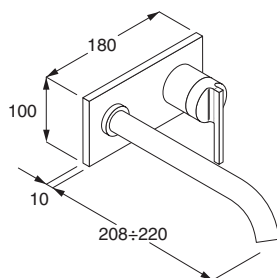

Canna da terra per lavabo, attacco 1/2" - H. 1110 mm. **RISL03**
Canna da terra per vasca, attacco 1/2" - H. 764 mm. **RISL06**

Miscelatore da piano, per lavabo, con flessibili, raccordo 3/8" (Utilizzabile con RISL04-05 da piano - RISL01-02 da muro) **RESL10**

Canna da piano, per lavabo, Ø 26 mm., raccordo 3/8" (Utilizzabile con RESL10)
H. 293 mm. **RISL04**
H. 373 mm. **RISL05**

Miscelatore da incasso, per vasca e doccia, attacchi 1/2"
Parte da incasso **RESL04I**
Parte esterna **RESL04E**

Serie LIQUID - Rubinetteria in ottone cromato

Miscelatore da incasso, per vasca e doccia, con deviatore, attacchi 1/2"

Parte da incasso	RESL05I
Parte esterna	RESL05E
Bocca erogazione per vasca e lavabo, Ø 27 mm., attacco 1/2", L. 150 mm.	RISL01
Bocca erogazione per vasca e lavabo, Ø 27 mm., attacco 1/2", L. 220 mm.	RISL02
Doccetta a muro con membrana anticalcare in silicone e flessibile L. 1500 mm., attacco 1/2" - (A)	RJSL01
Doccetta bordo vasca con membrana anticalcare in silicone e flessibile L. 1500 mm., attacco 1/2" - (B)	RJSL02

Miscelatore da incasso, a parete, per lavabo

Parte da incasso	RESL11I
Parte esterna	RESL11E

Miscelatore termostatico, da incasso, per vasca e doccia

Parte da incasso	RESL06I
Parte esterna	RESL06E

Soffione doccia Ø 200 mm., con membrana anticalcare in silicone e tubo attacco 1/2"