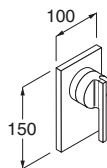

Canna da terra per lavabo, attacco 1/2" - H. 1110 mm. **RISL03**
Canna da terra per vasca, attacco 1/2" - H. 764 mm. **RISL06**

Miscelatore da piano, per lavabo, con flessibili, raccordo 3/8" (Utilizzabile con RISL04-05 da piano - RISL01-02 da muro) **RESL10**

Canna da piano, per lavabo, Ø 26 mm., raccordo 3/8" (Utilizzabile con RESL10)
H. 293 mm. **RISL04**
H. 373 mm. **RISL05**

Miscelatore da incasso, per vasca e doccia, attacchi 1/2"
Parte da incasso **RESL04I**
Parte esterna **RESL04E**

Serie LIQUID - Rubinetteria in ottone cromato

Miscelatore da incasso, per vasca e doccia, con deviatore, attacchi 1/2"

Parte da incasso	RESL05I
Parte esterna	RESL05E
Bocca erogazione per vasca e lavabo, Ø 27 mm., attacco 1/2", L. 150 mm.	RISL01
Bocca erogazione per vasca e lavabo, Ø 27 mm., attacco 1/2", L. 220 mm.	RISL02
Doccetta a muro con membrana anticalcare in silicone e flessibile L. 1500 mm., attacco 1/2" - (A)	RJSL01
Doccetta bordo vasca con membrana anticalcare in silicone e flessibile L. 1500 mm., attacco 1/2" - (B)	RJSL02