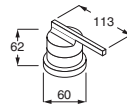

Canna da terra per lavabo, attacco 1/2" - H. 1110 mm. **RISL03**
Canna da terra per vasca, attacco 1/2" - H. 764 mm. **RISL06**

Miscelatore da piano, per lavabo, con flessibili, raccordo 3/8" (Utilizzabile con RISL04-05 da piano - RISL01-02 da muro) **RESL10**

Canna da piano, per lavabo, Ø 26 mm., raccordo 3/8" (Utilizzabile con RESL10)
H. 293 mm. **RISL04**
H. 373 mm. **RISL05**

Miscelatore da incasso, per vasca e doccia, attacchi 1/2"
Parte da incasso **RESL04I**
Parte esterna **RESL04E**

Serie LIQUID - Rubinetteria in ottone cromato

Miscelatore da incasso, per vasca e doccia, con deviatore, attacchi 1/2"

Parte da incasso	RESL05I
Parte esterna	RESL05E
Bocca erogazione per vasca e lavabo, Ø 27 mm., attacco 1/2", L. 150 mm.	RISL01
Bocca erogazione per vasca e lavabo, Ø 27 mm., attacco 1/2", L. 220 mm.	RISL02
Doccetta a muro con membrana anticalcare in silicone e flessibile L. 1500 mm., attacco 1/2" - (A)	RJSL01
Doccetta bordo vasca con membrana anticalcare in silicone e flessibile L. 1500 mm., attacco 1/2" - (B)	RJSL02