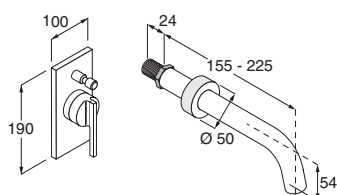

Canna da terra per lavabo, attacco 1/2" - H. 1110 mm. **RISL03**
Canna da terra per vasca, attacco 1/2" - H. 764 mm. **RISL06**

Miscelatore da piano, per lavabo, con flessibili, raccordo 3/8" (Utilizzabile con RISL04-05 da piano - RISL01-02 da muro) **RESL10**

Canna da piano, per lavabo, Ø 26 mm., raccordo 3/8" (Utilizzabile con RESL10)
H. 293 mm. **RISL04**
H. 373 mm. **RISL05**

Miscelatore da incasso, per vasca e doccia, attacchi 1/2"
Parte da incasso **RESL04I**
Parte esterna **RESL04E**

Serie LIQUID - Rubinetteria in ottone cromato

Miscelatore da incasso, per vasca e doccia, con deviatore, attacchi 1/2"

Parte da incasso	RESL05I
Parte esterna	RESL05E
Bocca erogazione per vasca e lavabo, Ø 27 mm., attacco 1/2", L. 150 mm.	RISL01
Bocca erogazione per vasca e lavabo, Ø 27 mm., attacco 1/2", L. 220 mm.	RISL02
Doccetta a muro con membrana anticalcare in silicone e flessibile L. 1500 mm., attacco 1/2" - (A)	RJSL01
Doccetta bordo vasca con membrana anticalcare in silicone e flessibile L. 1500 mm., attacco 1/2" - (B)	RJSL02