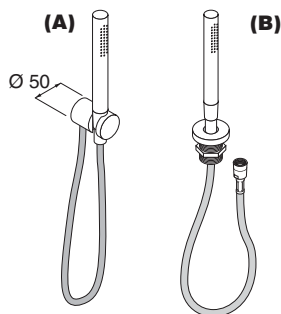

Canna da terra per lavabo, attacco 1/2" - H. 1110 mm. **RISL03**
Canna da terra per vasca, attacco 1/2" - H. 764 mm. **RISL06**

Miscelatore da piano, per lavabo, con flessibili, raccordo 3/8" (Utilizzabile con RISL04-05 da piano - RISL01-02 da muro) **RESL10**

Canna da piano, per lavabo, Ø 26 mm., raccordo 3/8" (Utilizzabile con RESL10)
H. 293 mm. **RISL04**
H. 373 mm. **RISL05**

Miscelatore da incasso, per vasca e doccia, attacchi 1/2"
Parte da incasso **RESL04I**
Parte esterna **RESL04E**

Serie LIQUID - Rubinetteria in ottone cromato

Miscelatore da incasso, per vasca e doccia, con deviatore, attacchi 1/2"

Parte da incasso	RESL05I
Parte esterna	RESL05E
Bocca erogazione per vasca e lavabo, Ø 27 mm., attacco 1/2", L. 150 mm.	RISL01
Bocca erogazione per vasca e lavabo, Ø 27 mm., attacco 1/2", L. 220 mm.	RISL02
Doccetta a muro con membrana anticalcare in silicone e flessibile L. 1500 mm., attacco 1/2" - (A)	RJSL01
Doccetta bordo vasca con membrana anticalcare in silicone e flessibile L. 1500 mm., attacco 1/2" - (B)	RJSL02

Miscelatore da incasso, a parete, per lavabo

Parte da incasso	RESL11I
Parte esterna	RESL11E

Miscelatore termostatico, da incasso, per vasca e doccia

Parte da incasso	RESL06I
Parte esterna	RESL06E

Soffione doccia Ø 200 mm., con membrana anticalcare in silicone e tubo attacco 1/2"