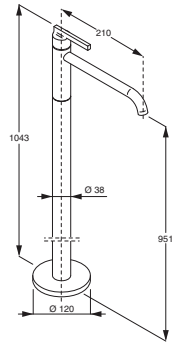

Serie LIQUID - Rubinetteria in ottone cromato

Miscelatore monocomando da terra per lavabo, senza comando di scarico **RESL15**