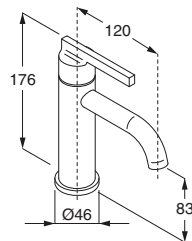

1. Miscelatore monocomando basso per lavabo, senza comando di scarico **RESL12**
   Miscelatore monocomando basso per bidet, senza comando di scarico **RESL13**