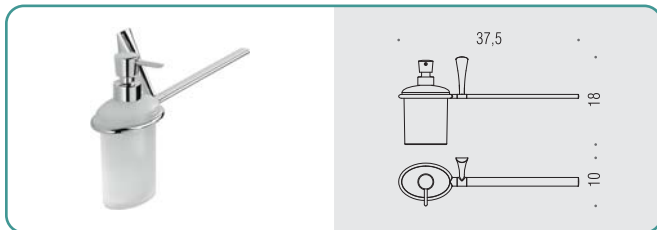

B2874 DX-SX ●●
Spandisapone (L 0,23) e porta salvietta per bidet
Soap dispenser and towel holder for bidet