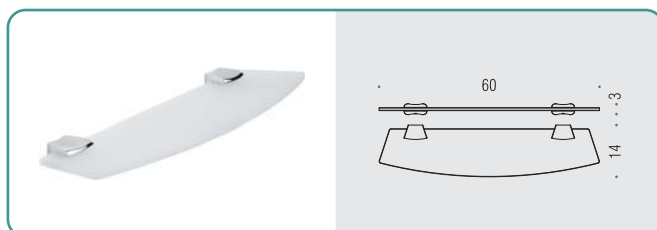

B2816 ○○
Mensola
Shelf