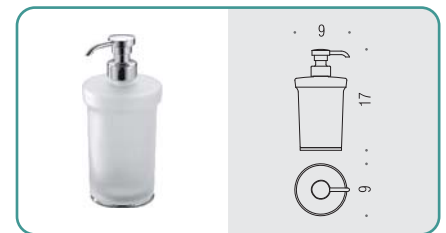

B9311 ☐ ☐

Spandisapone (L 0,32) d'appoggio
Standing soap dispenser