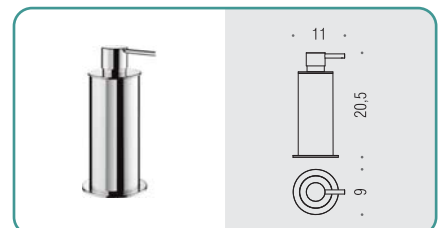

W4980 XL ☐
Spandisapone JUMBO (L 0,5) d'appoggio
Standing soap dispenser JUMBO version (L 0,5)