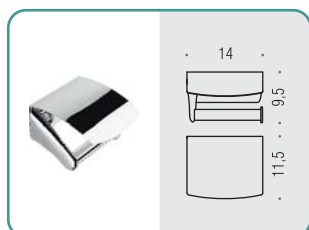

B2891 ○
Porta rotolo coperto
Paper holder with cover