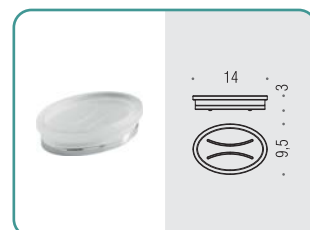

B9985 ○
Spandisapone PULL (L 0,4)
Soap dispenser

B2840 ○
Porta sapone d'appoggio
Standing soap dish holder

B2841 ○○
Porta bicchiere d'appoggio
Standing glass holder

B9319 ○○
Spandisapone (L 0,23) d'appoggio
Standing soap dispenser