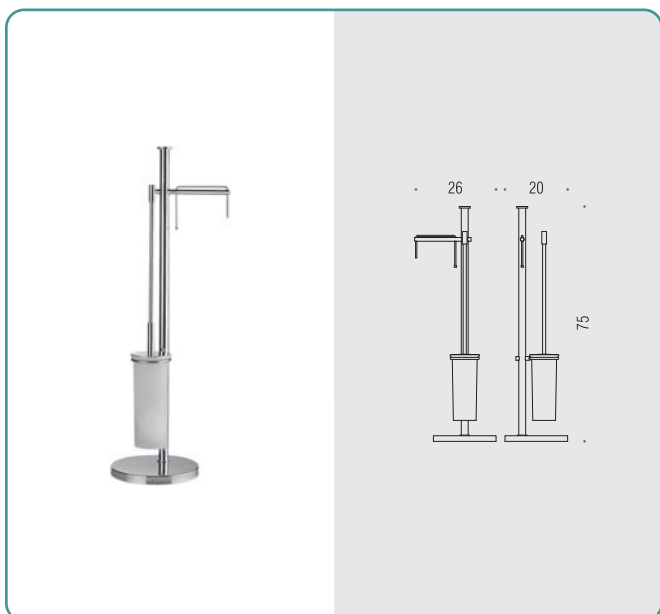

La serie Plus è fornita completa di viti, tasselli e brugole di montaggio.

Optional - Esiste altresì la possibilità di utilizzare per ogni punto di fissaggio un kit con biadesivo (Art. B523M).

Our Plus collection is delivered complete with screws, plugs and Allen key.

Optional - Wall fixing with adhesive is available. Please ask for the correct component for each fixing point (Art. B523M).

W4935 ○○

Piantana con porta rotolo e porta scopino

Standing column equipped with paper holder and brush holder