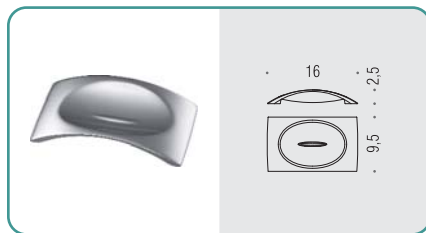

B2440 ☐

Porta sapone d'appoggio
Standing soap dish holder