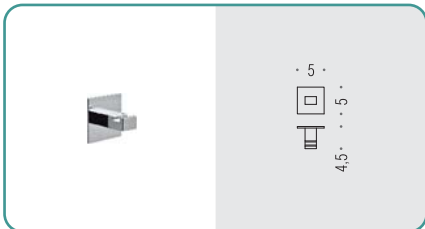

LC67 ☐
Appenditutto
Hook