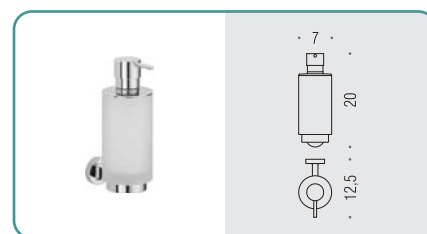

B5201
Porta sapone
Soap dish holder

B5202
Porta bicchiere
Glass holder

B9323
Spandisapone (L 0,25)
Soap dispenser

B5240
Porta sapone d'appoggio
Standing soap dish holder

B5241
Porta bicchiere d'appoggio
Standing glass holder