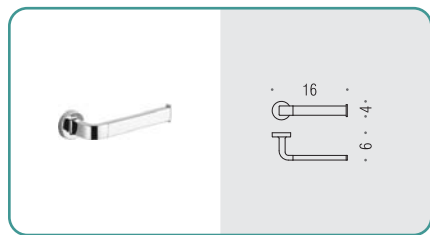

B5241
Porta bicchiere d'appoggio
Standing glass holder

B9324
Spandisapone (L 0,25) d'appoggio
Standing soap dispenser

EB17
Appenditutto
Hook

EB27
Appenditutto
Hook

B5208
Porta rotolo
Paper holder

B5291
Porta rotolo coperto
Paper holder with cover