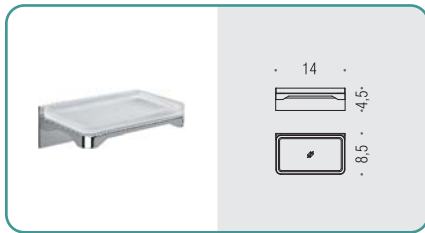

B2901
Porta sapone
Soap dish holder

B2902
Porta bicchiere
Glass holder

B9333
Spandisapone (L 0,22)
Soap dispenser

B2940
Porta sapone d'appoggio
Standing soap dish holder

B2941
Porta bicchiere d'appoggio
Standing glass holder