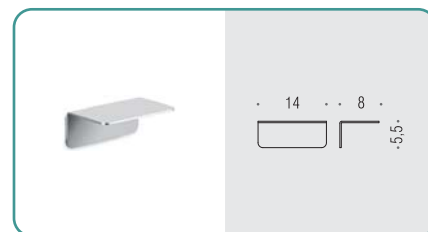

B7070 ●
Svuota tasche
Object wall shelf