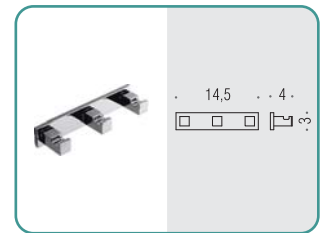

LC37 ☐
Appenditutto
Hook