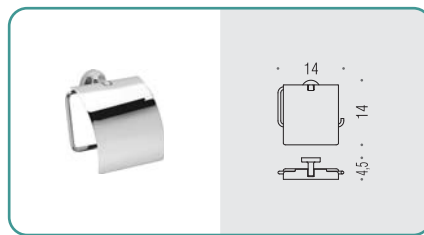

B5241
Porta bicchiere d'appoggio
Standing glass holder

B9324
Spandisapone (L 0,25) d'appoggio
Standing soap dispenser

EB17
Appenditutto
Hook

EB27
Appenditutto
Hook

B5208
Porta rotolo
Paper holder

B5291
Porta rotolo coperto
Paper holder with cover