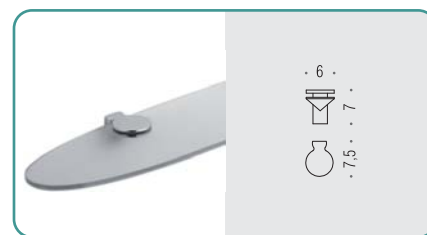

B9309
Spandisapone (L 0,32)
Soap dispenser

B0140
Porta sapone d'appoggio
Standing soap dish holder

B0141
Porta bicchiere d'appoggio
Standing glass holder

B01PZ
Reggimensola regolabile 6-12 mm
Adjustable shelf holder (6-12 mm)