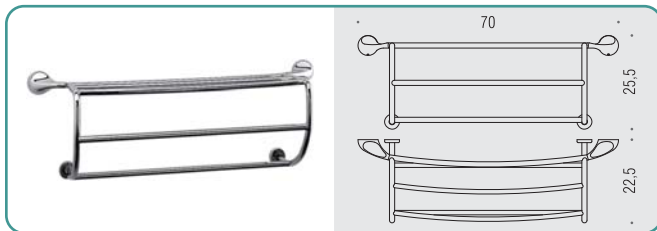

B1287 ●
Rack porta salvietta
Rack towel holder