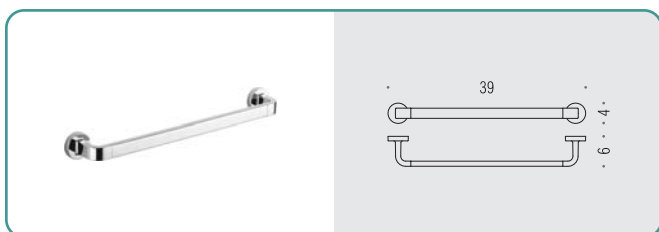

B5209 ○
Porta salvietta
Towel holder