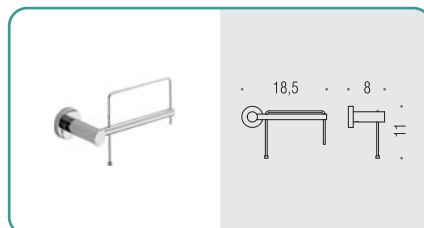

W4908 DX - W4908 SX ☐
Porta rotolo
Paper holder