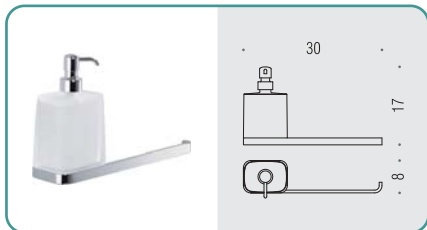

W4274 ○○
Spandisapone (L 0,36) e porta salvietta per bidet
Soap dispenser and towel holder for bidet