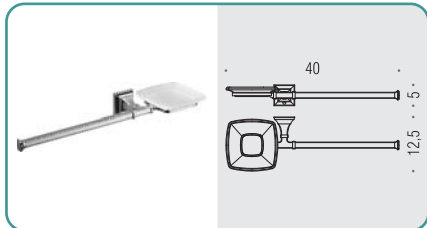

B3274DX - B3274SX
Porta sapone e porta salvietta per bidet
Soap dish and towel holder for bidet