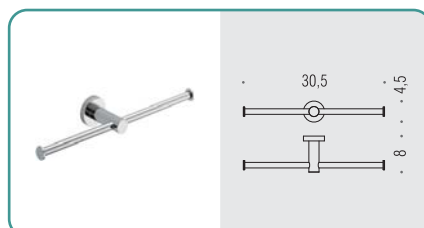

W4990 ☐
Porta rotolo doppio
Double Paper holder