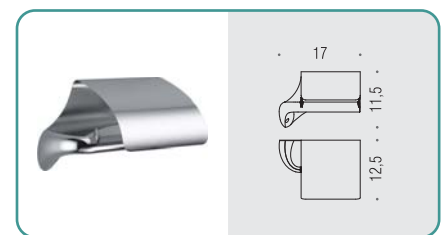

B2441

Porta bicchiere d'appoggio
Standing glass holder

B9311

Spandisapone (L 0,32) d'appoggio
Standing soap dispenser

AR27

Appenditutto
Hook

B2408

Porta rotolo
Paper holder