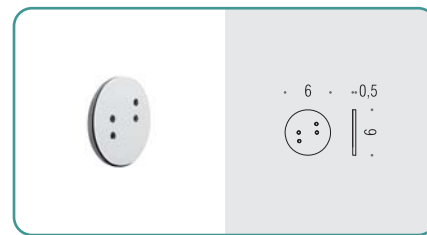

B5241
Porta bicchiere d'appoggio
Standing glass holder

B9324
Spandisapone (L 0,25) d'appoggio
Standing soap dispenser

EB17
Appenditutto
Hook

EB27
Appenditutto
Hook

B5208
Porta rotolo
Paper holder

B5291
Porta rotolo coperto
Paper holder with cover