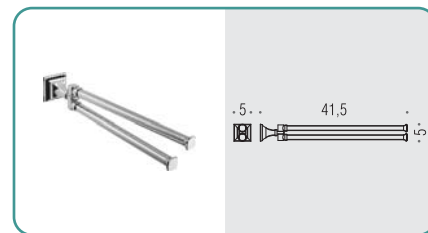

B9326
Spandisapone (L 0,30) d'appoggio
Standing soap dispenser

CD97
Appenditutto
Hook

B3231
Porta salvietta ad anello
Ring towel holder

B3209 - B3210 - B3211
Porta salvietta
Towel holder

B3212
Porta salvietta doppio a snodo
Double bar towel holder