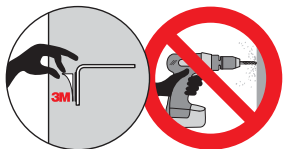

La collezione Forever è stata appositamente progettata per un fissaggio a muro e vetro ottenuto con uno speciale nastro biadesivo in schiuma acrilica ad alte prestazioni (3M™ VHB™). Le caratteristiche tecniche di questa serie, unite ad un sistema di montaggio semplice e rapido, consentono un utilizzo dell'accessorio in condizioni difficili senza mai pregiudicare la tenuta e l'estetica. Le strisce biadesive sono già premontate sul pezzo e, per la preparazione della superficie del muro, all'interno della confezione sono presenti un kit di pulizia ed uno stick con il primer/attivatore.