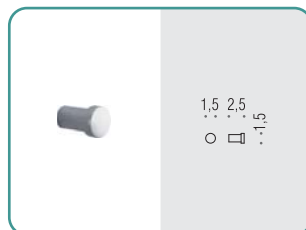

W4247 ○
Appenditutto
Hook