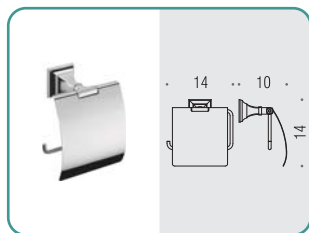

B3291 ☐
Porta rotolo coperto
Paper holder with cover