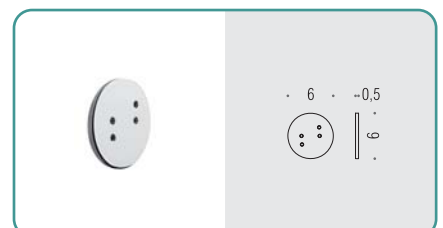

B523M ☐
Ghiera con bi-adesivo
Ring with adhesive

Optional
Optional