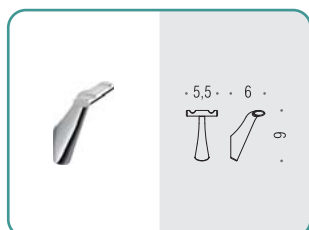

CD67 ○
Appenditutto
Hook