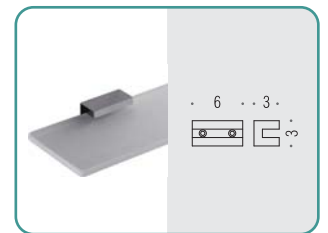

B16PZ ☐
Reggimensola
Shelf holder