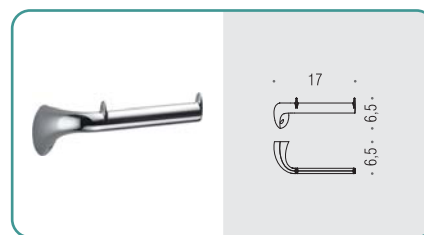

B2441

Porta bicchiere d'appoggio
Standing glass holder

B9311

Spandisapone (L 0,32) d'appoggio
Standing soap dispenser

AR27

Appenditutto
Hook

B2408

Porta rotolo
Paper holder