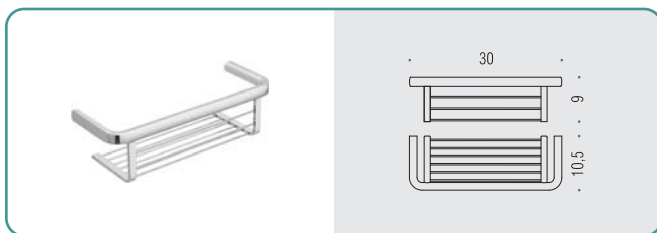

B6232 ● ●
Porta oggetti da doccia e vasca
Basket for shower and bath