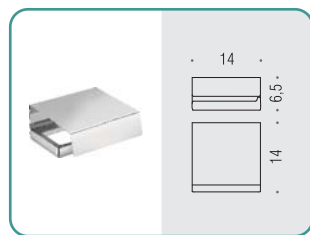

B6291 ☒ ☐
Porta rotolo
Paper holder