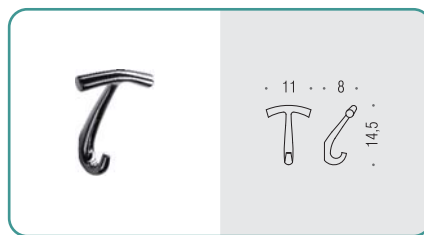

CB37 - CLUB ☐
Appenditutto
Hook