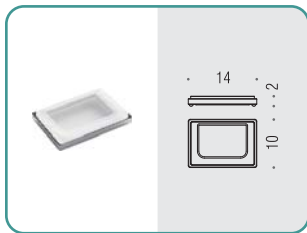

B1601
Sapone inamovibile
Soap dish holder

B1602
Porta bicchiere
Glass holder

B9316
Spandisapone (L 0,31)
Soap dispenser

LC27
Appenditutto
Hook

B1640
Porta sapone d'appoggio
Standing soap dish holder

B1641
Porta bicchiere d'appoggio
Standing glass holder