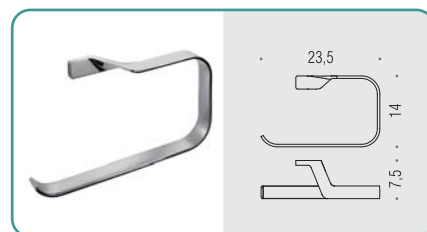

B2541
Porta bicchiere d'appoggio
Standing glass holder

B9331
Spandisapone (L 0,50) d'appoggio
Standing soap dispenser

AR37
Appenditutto
Hook

B2508
Porta rotolo
Paper holder

B2531
Porta salvietta ad anello
Ring towel holder

B2509 - B2510 - B2511 ○

Porta salvietta
Towel holder

B2512 ○

Porta salvietta doppio a snodo
Double bar towel holder

B2506 ○○

Porta scopino d'appoggio
Standing brush holder

B2507DX - B2507SX ○○

Porta scopino
Hanging brush holder