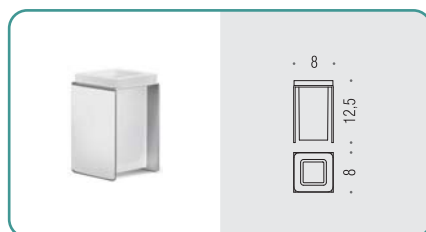

B7040 ● ●
Porta sapone d'appoggio
Standing soap dish holder

B7041 ● ●
Porta bicchiere d'appoggio
Standing glass holder

B9329 ● ●
Spandisapone (L 0,22) d'appoggio
Standing soap dispenser

GM17 ●
Appenditutto
Hook