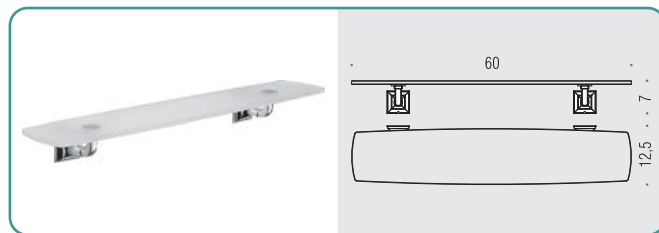

B3216 ☐ ☐
Mensola
Shelf

Direzione destra o sinistra modificabile dal cliente
End user may modify left or right direction