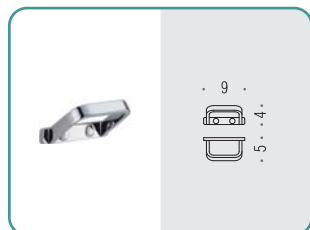

W4240 ●
Porta sapone d'appoggio
Standing soap dish holder

W4241 ●
Porta bicchiere d'appoggio
Standing glass holder

W4281 ●
Spandisapone (L 0,36) d'appoggio
Standing soap dispenser

B4272 ●●
Porta sapone e porta bicchiere
Soap dish holder and glass holder