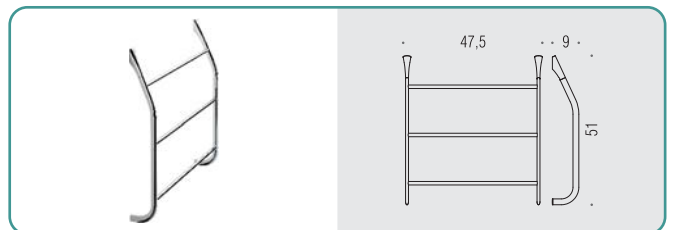

B2809 - B2810 - B2811 ●
Porta salvietta
 Towel holder

B2813 ●
Porta salvietta doppio a snodo
 Double bar towel holder

B2888 ●
Porta salvietta doppio
 Double towel holder

B2887 ●
Rack porta salvietta
 Rack towel holder

B2889 ●
Scaletta porta salvietta
 Rack towel holder

B2806 ●●
Porta scopino d'appoggio
 Standing brush holder

B2807 ●●
Porta scopino
 Hanging brush holder

LINK ^{B2400}

Design: Angeletti Ruzza Design

Sottrarre, valorizzare la funzione, sottolineare il concetto:
semplicità sinonimo di leggerezza.