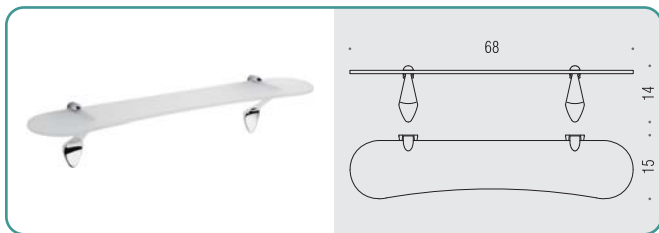

B1816 ●●
Mensola
Shelf