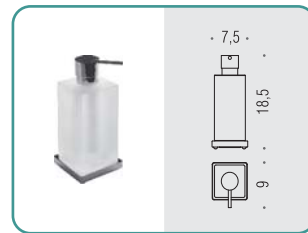

B1601
Sapone inamovibile
Soap dish holder

B1602
Porta bicchiere
Glass holder

B9316
Spandisapone (L 0,31)
Soap dispenser

LC27
Appenditutto
Hook

B1640
Porta sapone d'appoggio
Standing soap dish holder

B1641
Porta bicchiere d'appoggio
Standing glass holder