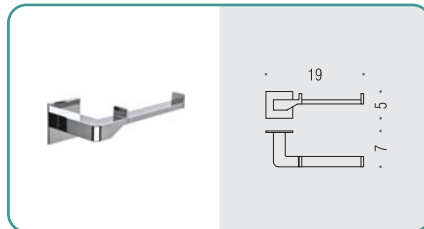

B2908 ☐
Porta rotolo
Paper holder