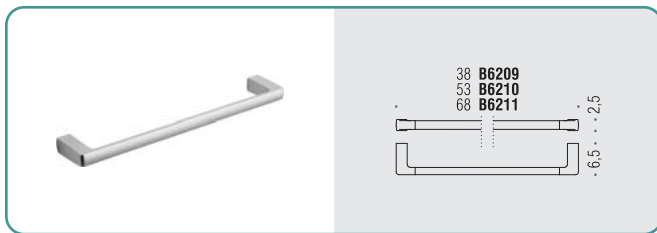

B6209 - B6210 - B6211 ● ●
Porta salvietta
Towel holder