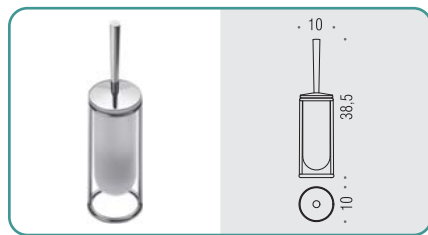

B0106 ☐ ☐
Porta scopino d'appoggio
Standing brush holder