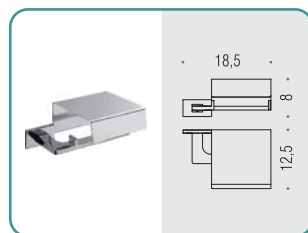

B1691 ☐
Porta rotolo coperto
Paper holder with cover