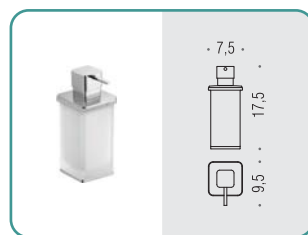

B6201
Sapone inamovibile
Soap dish holder

B6202
Porta bicchiere
Glass holder

B9321
Spandisapone (L 0,28)
Soap dispenser

LC47
Appenditutto
Hook

B6240
Porta sapone d'appoggio
Standing soap dish holder

B6241
Porta bicchiere d'appoggio
Standing glass holder