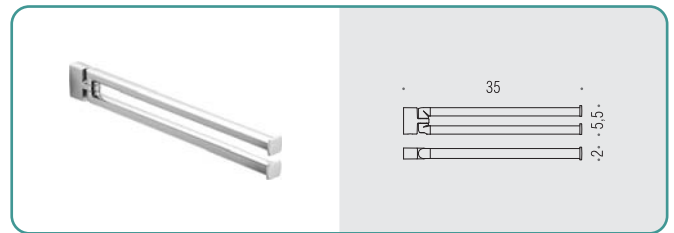

B6212 ● ●
Porta salvietta doppio a snodo
Double bar towel holder