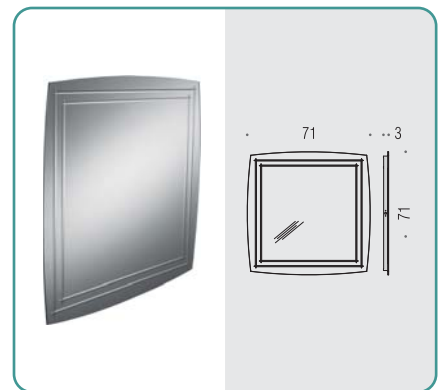

B2016
Specchio completo di presa ed interruttore
Mirror with socket and switch

SAINT-GOBAIN
GLASS