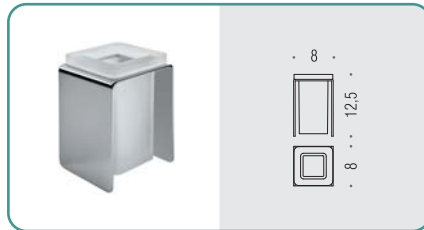

B2901
Porta sapone
Soap dish holder

B2902
Porta bicchiere
Glass holder

B9333
Spandisapone (L 0,22)
Soap dispenser

B2940
Porta sapone d'appoggio
Standing soap dish holder

B2941
Porta bicchiere d'appoggio
Standing glass holder