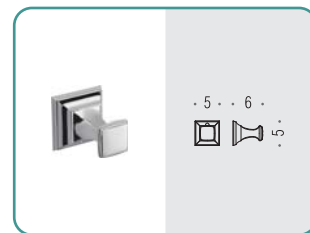

B3201
Porta sapone
Soap dish holder

B3202
Porta bicchiere
Glass holder

B9325
Spandisapone (L 0,30)
Soap dispenser

CD87
Appenditutto
Hook

B3242
Porta sapone d'appoggio
Standing soap dish holder

B3241
Porta bicchiere d'appoggio
Standing glass holder

B9326
Spandisapone (L 0,30) d'appoggio
Standing soap dispenser

CD97
Appenditutto
Hook

B3231
Porta salvietta ad anello
Ring towel holder

B3209 - B3210 - B3211
Porta salvietta
Towel holder

B3212
Porta salvietta doppio a snodo
Double bar towel holder