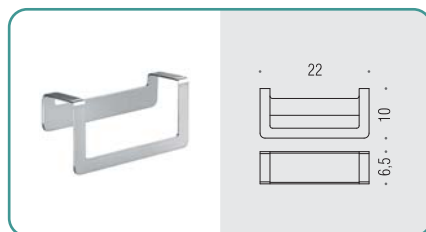

B7040 ● ●
Porta sapone d'appoggio
Standing soap dish holder

B7041 ● ●
Porta bicchiere d'appoggio
Standing glass holder

B9329 ● ●
Spandisapone (L 0,22) d'appoggio
Standing soap dispenser

GM17 ●
Appenditutto
Hook