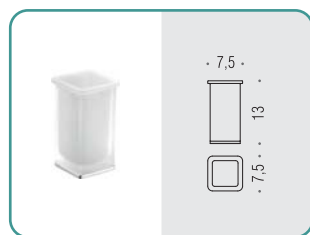

B6201
Sapone inamovibile
Soap dish holder

B6202
Porta bicchiere
Glass holder

B9321
Spandisapone (L 0,28)
Soap dispenser

LC47
Appenditutto
Hook

B6240
Porta sapone d'appoggio
Standing soap dish holder

B6241
Porta bicchiere d'appoggio
Standing glass holder