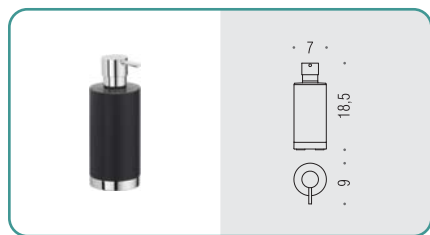

B9324 ☐ ☒ ☐ ☐ ☒
Spandisapone (L 0,25) d'appoggio
Standing soap dispenser