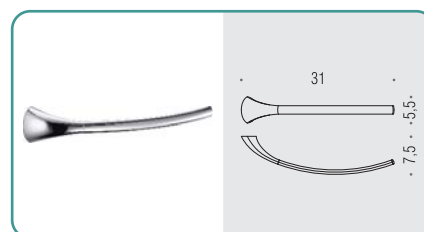

B2412 ☐

Porta salvietta fisso
Towel holder