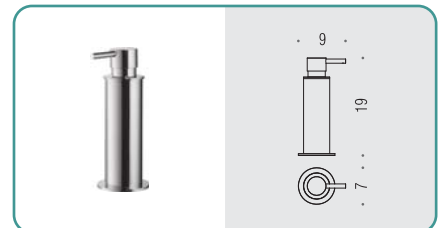

W4902
Porta bicchiere inamovibile
Irremovable glass holder

W4981
Spandisapone (L 0,15)
Soap dispenser

W4940
Porta sapone d'appoggio
Standing soap dish holder

W4941
Porta bicchiere d'appoggio
Standing glass holder