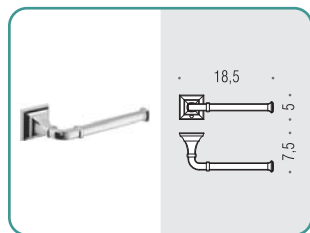

B9326
Spandisapone (L 0,30) d'appoggio
Standing soap dispenser

CD97
Appenditutto
Hook

B3231
Porta salvietta ad anello
Ring towel holder

B3209 - B3210 - B3211
Porta salvietta
Towel holder

B3212
Porta salvietta doppio a snodo
Double bar towel holder