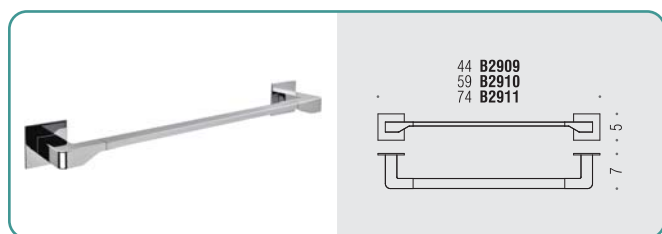

La collezione Forever è stata appositamente progettata per un fissaggio a muro e vetro ottenuto con uno speciale nastro biadesivo in schiuma acrilica ad alte prestazioni (3M™ VHB™). Le caratteristiche tecniche di questa serie, unite ad un sistema di montaggio semplice e rapido, consentono un utilizzo dell'accessorio in condizioni difficili senza mai pregiudicare la tenuta e l'estetica. Le strisce biadesive sono già premontate sul pezzo e, per la preparazione della superficie del muro, all'interno della confezione sono presenti un kit di pulizia ed uno stick con il primer/attivatore.

Attenzione: Si sconsiglia l'applicazione dei pezzi su superfici particolarmente ruvide o poco compatte, così come su intonaci o muri grezzi. The Forever collection has been specially designed for a wall and glass fixing with a special high performance double sided acrylic foam tape (3M™ VHB™). The technical characteristics of this collection, combined with a quick and easy mounting system, allow an use of the appliance even in difficult conditions without ever affecting the aesthetics or the durability of use. Sided adhesive strips are already preassembled on the piece and, for the preparation of the wall surface, inside the box there is a cleaning kit and a stick with the Activator/primer. **Attention:** we do not recommend the application of the pieces on surfaces particularly rough, as well as on painted walls.

B2909 - B2910 - B2911 ○

Porta salvietta
Towel holder