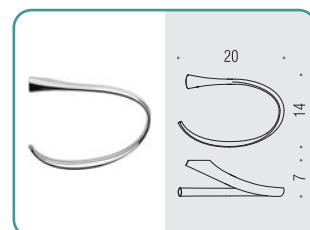

B2842 ○○
Porta sapone d'appoggio
Standing soap dish holder

B2843 ○○
Porta oggetti da bagno
Bathroom basket

CD67 ○
Appenditutto
Hook

CD77 ○
Appenditutto
Hook

B2831 ○
Porta salvietta ad anello
Ring towel holder