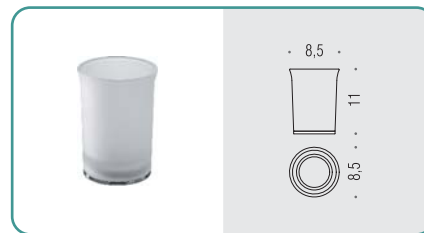

B2441 ☐ ☐

Porta bicchiere d'appoggio
Standing glass holder