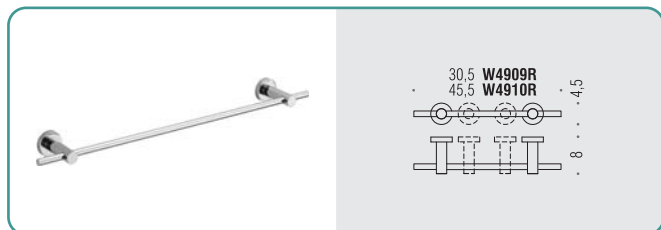

PLUS

Design: Piet Billekens

Materiale: Ottone / Cromall®
Material: Brass / Cromall®

- ☐ Finitura: Cromo
  Finish: Chrome
- ☐ Complemento: Vetro trasparente
  Complement: Clear glass
- ☒ Complemento: Metacrilato
  Complement: Methacrylate

W4909R - W4910R ☐
Porta salvietta con supporti regolabili
Towel holder, adjustable supports