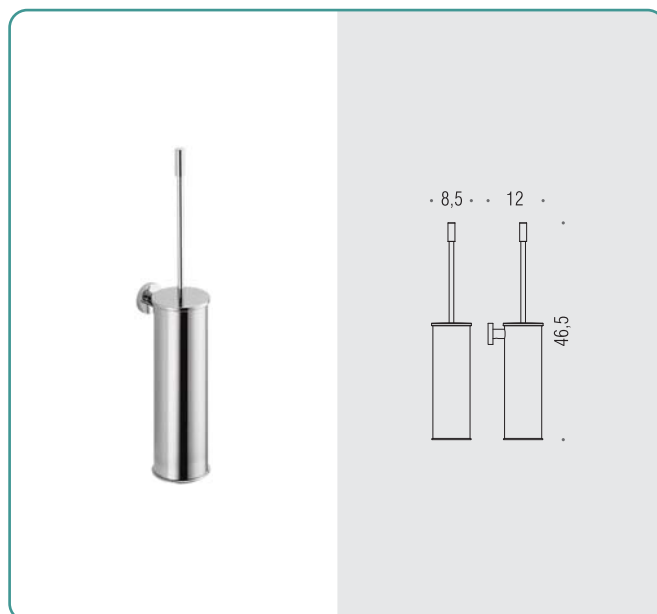

W4909R - W4910R
Porta salvietta con supporti regolabili
Towel holder, adjustable supports

W4911R
Porta salvietta con supporti regolabili
Towel holder, adjustable supports

W4987
Rack porta salvietta
Rack towel holder

W4961
Porta scopino d'appoggio
Standing brush holder

W4962
Porta scopino
Hanging brush holder

La serie Plus è fornita completa di viti, tasselli e brugole di montaggio.

Optional - Esiste altresì la possibilità di utilizzare per ogni punto di fissaggio un kit con biadesivo (Art. B523M).