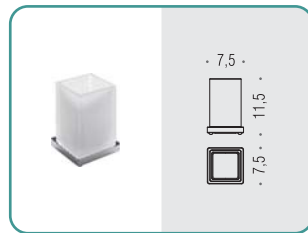

B1601
Sapone inamovibile
Soap dish holder

B1602
Porta bicchiere
Glass holder

B9316
Spandisapone (L 0,31)
Soap dispenser

LC27
Appenditutto
Hook

B1640
Porta sapone d'appoggio
Standing soap dish holder

B1641
Porta bicchiere d'appoggio
Standing glass holder