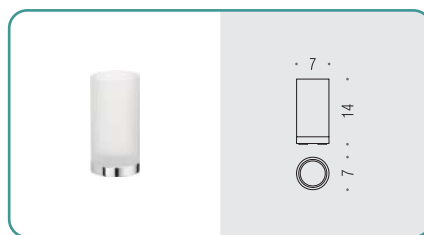

B5201
Porta sapone
Soap dish holder

B5202
Porta bicchiere
Glass holder

B9323
Spandisapone (L 0,25)
Soap dispenser

B5240
Porta sapone d'appoggio
Standing soap dish holder

B5241
Porta bicchiere d'appoggio
Standing glass holder