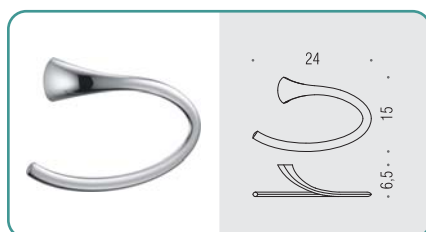

B2431 ☐

Porta salvietta ad anello
Ring towel holder