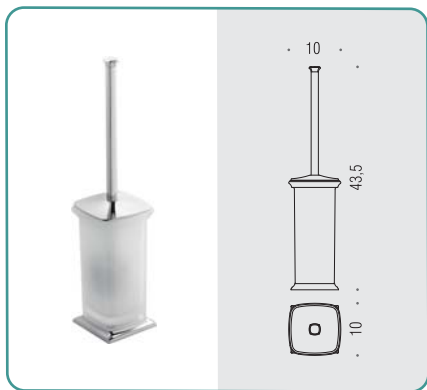

B3206
Porta scopino d'appoggio
Standing brush holder