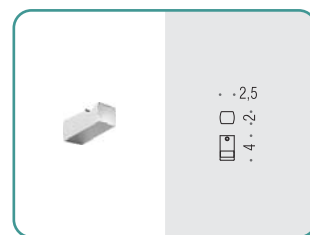

LC57 ☒ ☐
Appenditutto
Hook