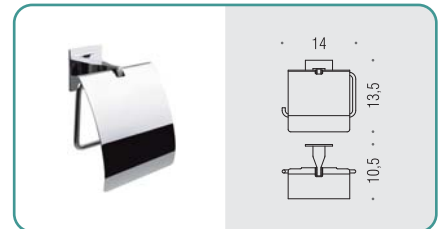

B2991 ☐
Porta rotolo coperto
Paper holder with cover

Direzione destra o sinistra modificabile dal cliente
End user may modify left or right direction