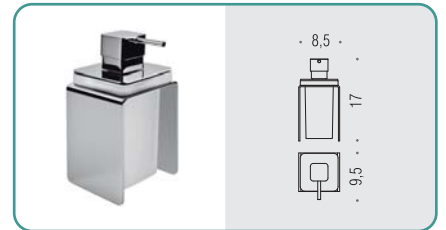

B2901
Porta sapone
Soap dish holder

B2902
Porta bicchiere
Glass holder

B9333
Spandisapone (L 0,22)
Soap dispenser

B2940
Porta sapone d'appoggio
Standing soap dish holder

B2941
Porta bicchiere d'appoggio
Standing glass holder