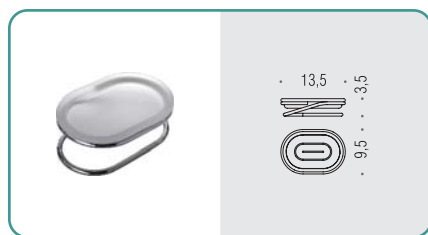

B9309
Spandisapone (L 0,32)
Soap dispenser

B0140
Porta sapone d'appoggio
Standing soap dish holder

B0141
Porta bicchiere d'appoggio
Standing glass holder

B01PZ
Reggimensola regolabile 6-12 mm
Adjustable shelf holder (6-12 mm)