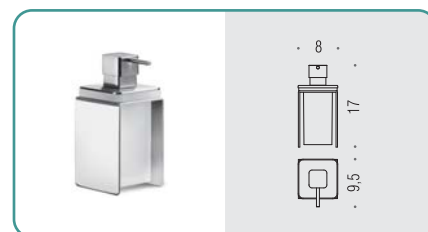

B7040 ● ●
Porta sapone d'appoggio
Standing soap dish holder

B7041 ● ●
Porta bicchiere d'appoggio
Standing glass holder

B9329 ● ●
Spandisapone (L 0,22) d'appoggio
Standing soap dispenser

GM17 ●
Appenditutto
Hook