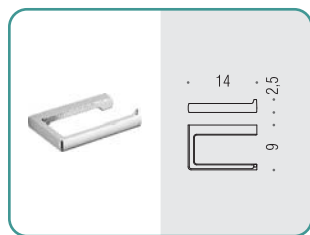

B6208 ☒ ☐
Porta salvietta ad anello
Ring towel holder