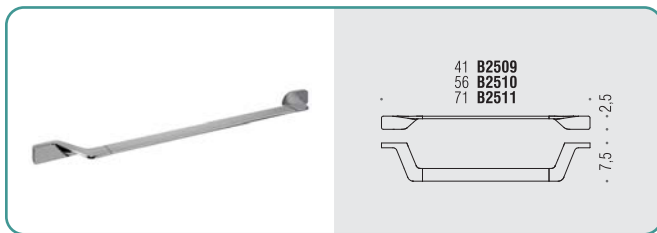

B2541
Porta bicchiere d'appoggio
Standing glass holder

B9331
Spandisapone (L 0,50) d'appoggio
Standing soap dispenser

AR37
Appenditutto
Hook

B2508
Porta rotolo
Paper holder

B2531
Porta salvietta ad anello
Ring towel holder