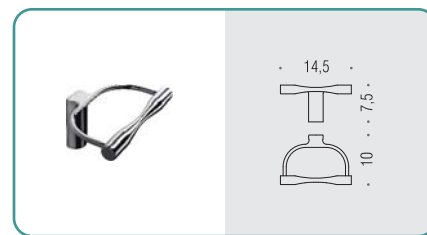

B0108 ☐
Porta rotolo
Paper holder