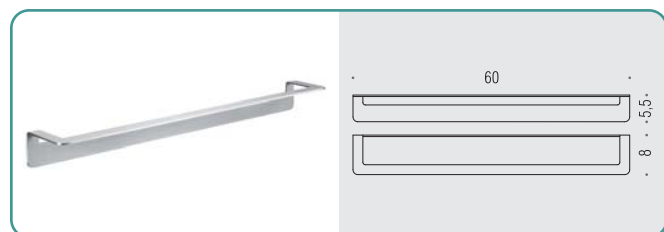

B7011 ●
Porta salvietta
Towel holder