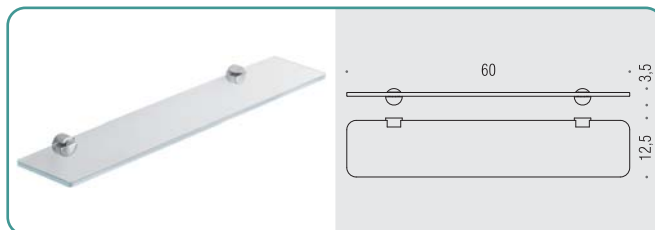

W4916 ○○

Mensola

Shelf