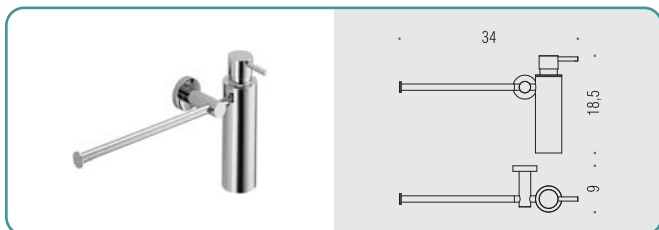

La serie Plus è fornita completa di viti, tasselli e brugole di montaggio.

Optional - Esiste altresì la possibilità di utilizzare per ogni punto di fissaggio un kit con biadesivo (Art. B523M).

Our Plus collection is delivered complete with screws, plugs and Allen key.

Optional - Wall fixing with adhesive is available. Please ask for the correct component for each fixing point (Art. B523M).

W4975 ○

Spandisapone (L 0,15) e porta salvietta per bidet

Soap dispenser and towel holder for bidet