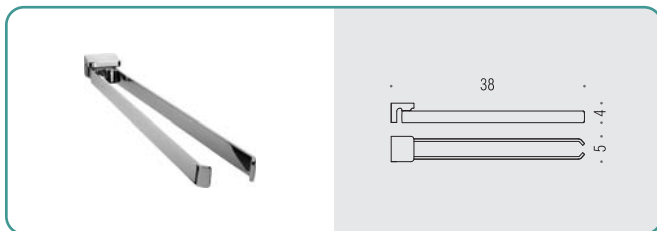

B2512 ○

Porta salvietta doppio a snodo
Double bar towel holder