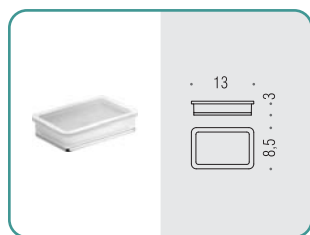

B6201
Sapone inamovibile
Soap dish holder

B6202
Porta bicchiere
Glass holder

B9321
Spandisapone (L 0,28)
Soap dispenser

LC47
Appenditutto
Hook

B6240
Porta sapone d'appoggio
Standing soap dish holder

B6241
Porta bicchiere d'appoggio
Standing glass holder