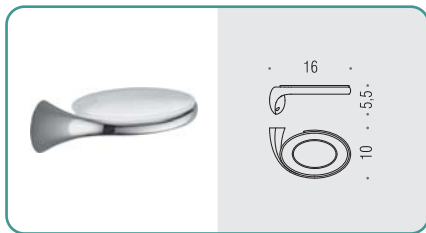

Materiale: Ottone / Cromall®
Material: Brass / Cromall®

- Finitura: Cromo
Finish: Chrome
- Complemento: Vetro acidato naturale
Complement: Natural acid glass
- Complemento: Alluminio
Complement: Aluminium