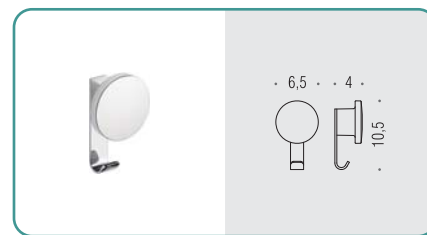

EB27 ☐
Appenditutto
Hook