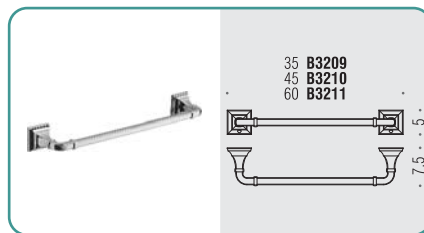

B3209 - B3210 - B3211 ☐
Porta salvietta
Towel holder