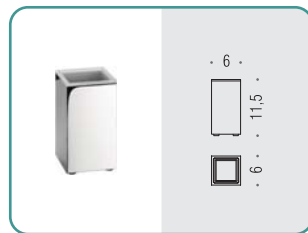

B1643 ☐
Porta bicchiere d'appoggio in ottone cromato
Chrome plated brass standing glass holder