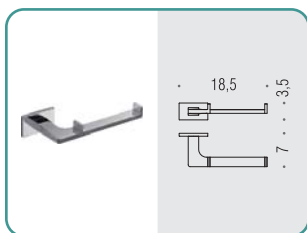

B1608 ☐
Porta rotolo
Paper holder