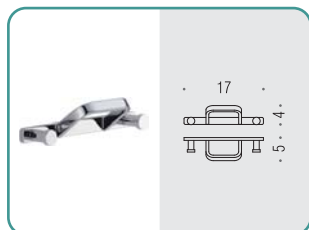

W4227 ○
Appenditutto
Hook