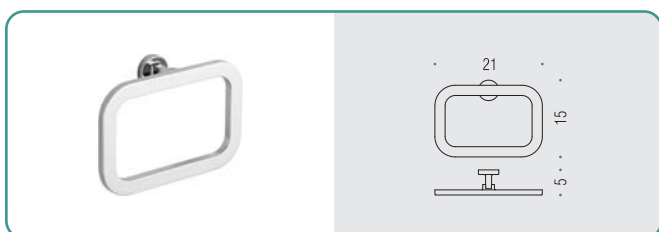

La serie Nordic è fornita completa di viti, tasselli e brugole di montaggio.

Optional - Esiste altresì la possibilità di utilizzare per ogni punto di fissaggio un kit con biadesivo (Art. B523M).

Our Nordic collection is delivered complete with screws, plugs and Allen key.

Optional - Wall fixing with adhesive is available. Please ask for the correct component for each fixing point (Art. B523M).

B5231 ○
Porta salvietta ad anello
Ring towel holder