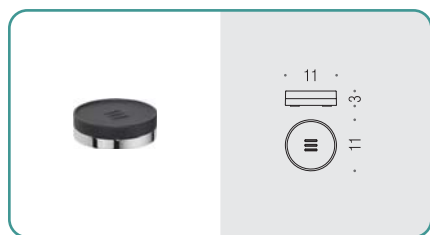

B5240 ☐ ☒ ☐ ☐ ☒
Porta sapone d'appoggio
Standing soap dish holder