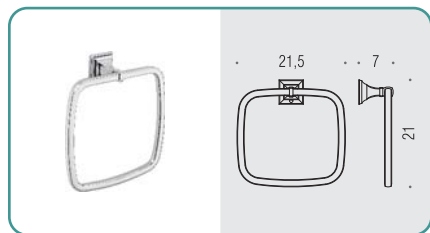

B3201
Porta sapone
Soap dish holder

B3202
Porta bicchiere
Glass holder

B9325
Spandisapone (L 0,30)
Soap dispenser

CD87
Appenditutto
Hook

B3242
Porta sapone d'appoggio
Standing soap dish holder

B3241
Porta bicchiere d'appoggio
Standing glass holder

B9326
Spandisapone (L 0,30) d'appoggio
Standing soap dispenser

CD97
Appenditutto
Hook

B3231
Porta salvietta ad anello
Ring towel holder

B3209 - B3210 - B3211
Porta salvietta
Towel holder

B3212
Porta salvietta doppio a snodo
Double bar towel holder