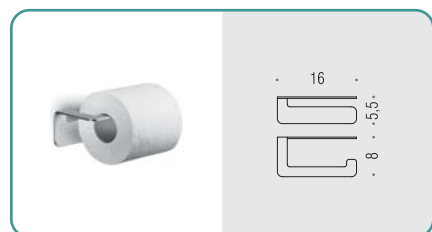

B7008 ●
Porta rotolo
Paper holder