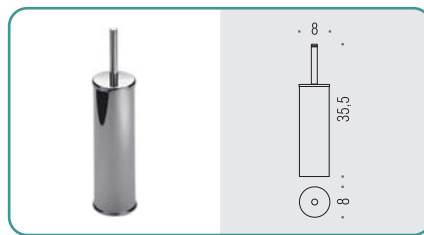

CB17 - TRIO
Appenditutto
Hook

CB37 - CLUB
Appenditutto
Hook

B0108
Porta rotolo
Paper holder

B0106
Porta scopino d'appoggio
Standing brush holder

B0506
Porta scopino d'appoggio
Standing brush holder

B0107
Porta scopino
Hanging brush holder