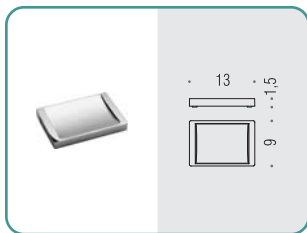

B1642 ☐
Porta sapone d'appoggio in ottone cromato
Chrome plated brass standing soap dish holder