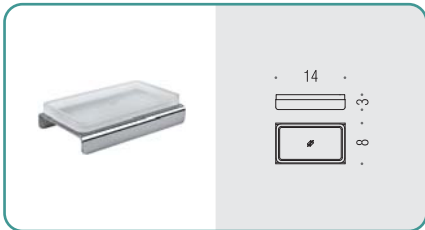

B2901
Porta sapone
Soap dish holder

B2902
Porta bicchiere
Glass holder

B9333
Spandisapone (L 0,22)
Soap dispenser

B2940
Porta sapone d'appoggio
Standing soap dish holder

B2941
Porta bicchiere d'appoggio
Standing glass holder