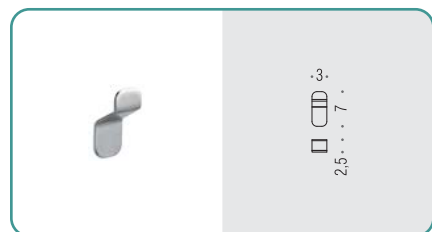

B7040 ● ●
Porta sapone d'appoggio
Standing soap dish holder

B7041 ● ●
Porta bicchiere d'appoggio
Standing glass holder

B9329 ● ●
Spandisapone (L 0,22) d'appoggio
Standing soap dispenser

GM17 ●
Appenditutto
Hook