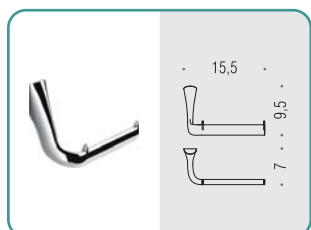

B2842 ○○
Porta sapone d'appoggio
Standing soap dish holder

B2843 ○○
Porta oggetti da bagno
Bathroom basket

CD67 ○
Appenditutto
Hook

CD77 ○
Appenditutto
Hook

B2831 ○
Porta salvietta ad anello
Ring towel holder