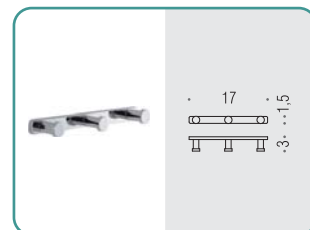

W4257 ○
Appenditutto
Hook