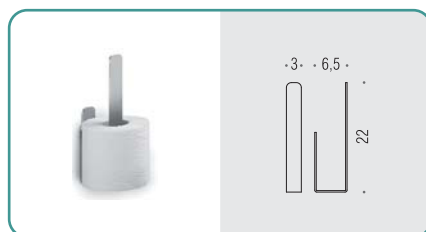

B7090 ●
Porta rotolo
Paper holder