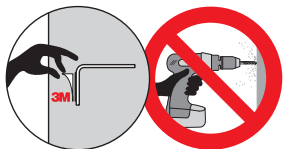

B7031 ●
Porta salvietta ad anello
Ring towel holder

B7070 ●
Svuota tasche
Object wall shelf

B7008 ●
Porta rotolo
Paper holder

B7090 ●
Porta rotolo
Paper holder

La collezione Over è stata appositamente progettata per un fissaggio a muro e vetro ottenuto con uno speciale nastro biadesivo in schiuma acrilica ad alte prestazioni (3M™ VHB™). Le caratteristiche tecniche di questa serie, unite ad un sistema di montaggio semplice e rapido, consentono un utilizzo dell'accessorio in condizioni difficili senza mai pregiudicare la tenuta e l'estetica. Le strisce biadesive sono già premontate sul pezzo e, per la preparazione della superficie del muro, all'interno della confezione sono presenti un kit di pulizia ed uno stick con il primer/attivatore.