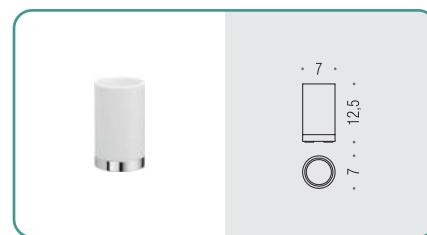

B5201
Porta sapone
Soap dish holder

B5202
Porta bicchiere
Glass holder

B9323
Spandisapone (L 0,25)
Soap dispenser

B5240
Porta sapone d'appoggio
Standing soap dish holder

B5241
Porta bicchiere d'appoggio
Standing glass holder