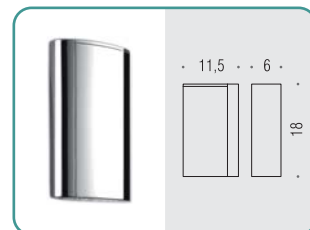

B9985 ○
Spandisapone PULL (L 0,4)
Soap dispenser

B2840 ○
Porta sapone d'appoggio
Standing soap dish holder

B2841 ○○
Porta bicchiere d'appoggio
Standing glass holder

B9319 ○○
Spandisapone (L 0,23) d'appoggio
Standing soap dispenser