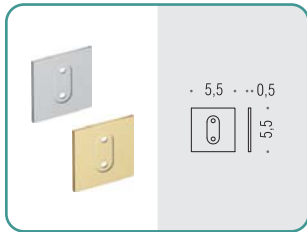

B3208DX - B3208SX
Porta rotolo
Paper holder

B3291
Porta rotolo coperto
Paper holder with cover

B3216
Mensola
Shelf

Direzione destra o sinistra modificabile dal cliente
End user may modify left or right direction