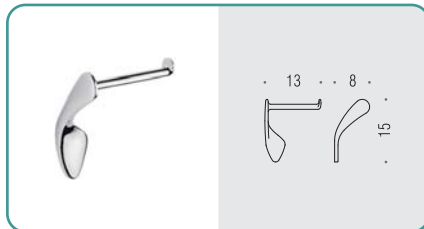

B1802
Porta bicchiere
Glass holder

B9303
Spandisapone (L 0,35)
Soap dispenser

B1840
Porta sapone d'appoggio
Standing soap dish holder

B1841
Porta bicchiere d'appoggio
Standing glass holder

B9304
Spandisapone (L 0,35) d'appoggio
Standing soap dispenser

MH17
Appenditutto
Hook

B1808
Porta rotolo
Paper holder

B18PZ
Reggimensola regolabile 4-10 mm
Adjustable shelf holder(4-10 mm)

B1816 ●●
Mensola
 Shelf

B1809 - B1810 - B1811 ●
Porta salvietta
 Towel holder

B1831 ●
Porta salvietta ad anello
 Ring towel holder