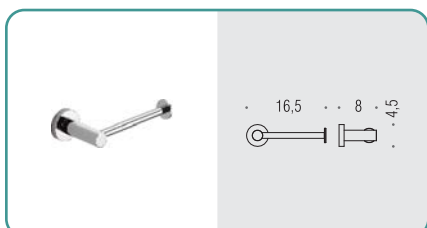

W4980
Spandisapone (L 0,15) d'appoggio
Standing soap dispenser

W4917
Appenditutto
Hook

W4908 DX - W4908 SX
Porta rotolo
Paper holder

W4980 XL
Spandisapone JUMBO (L 0,5) d'appoggio
Standing soap dispenser JUMBO version (L 0,5)