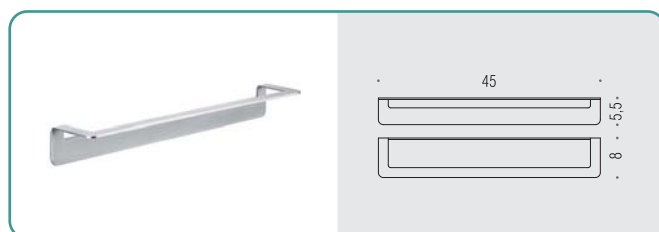

B7010 ●
Porta salvietta
Towel holder