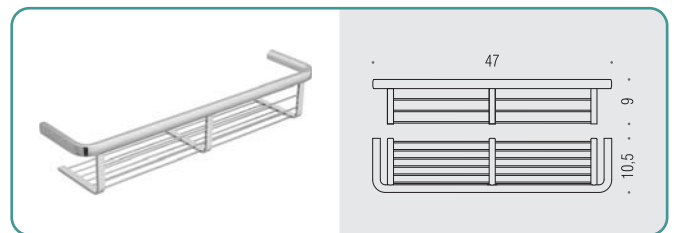

B6216 ● ● ● ●
Mensola
 Shelf

B6209 - B6210 - B6211 ● ●
Porta salvietta
 Towel holder

B6212 ● ●
Porta salvietta doppio a snodo
 Double bar towel holder

B6232 ● ●
Porta oggetti da doccia e vasca
 Basket for shower and bath