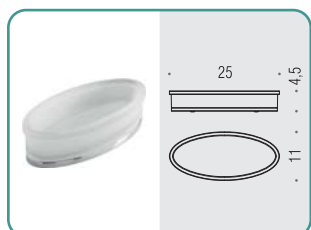

B2843 ○○
Porta oggetti da bagno
Bathroom basket