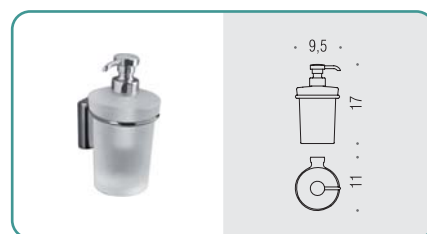

B9309 ☐ ☐
Spandisapone (L 0,32)
Soap dispenser