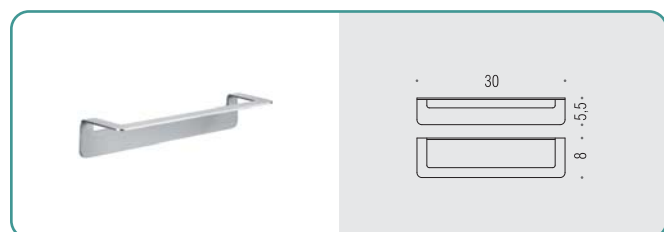

La collezione Over è stata appositamente progettata per un fissaggio a muro e vetro ottenuto con uno speciale nastro biadesivo in schiuma acrilica ad alte prestazioni (3M™ VHB™). Le caratteristiche tecniche di questa serie, unite ad un sistema di montaggio semplice e rapido, consentono un utilizzo dell'accessorio in condizioni difficili senza mai pregiudicare la tenuta e l'estetica. Le strisce biadesive sono già premontate sul pezzo e, per la preparazione della superficie del muro, all'interno della confezione sono presenti un kit di pulizia ed uno stick con il primer/attivatore.

Attenzione: Si sconsiglia l'applicazione dei pezzi su superfici particolarmente ruvide o poco compatte, così come su intonaci o muri grezzi. The Over collection has been specially designed for a wall and glass fixing with a special high performance double sided acrylic foam tape (3M™ VHB™). The technical characteristics of this collection, combined with a quick and easy mounting system, allow an use of the appliance even in difficult conditions without ever affecting the aesthetics or the durability of use. Sided adhesive strips are already preassembled on the piece and, for the preparation of the wall surface, inside the box there is a cleaning kit and a stick with the Activator/primer. **Attention:** we do not recommend the application of the pieces on surfaces particularly rough, as well as on painted walls.

B7009 ●
Porta salvietta
Towel holder