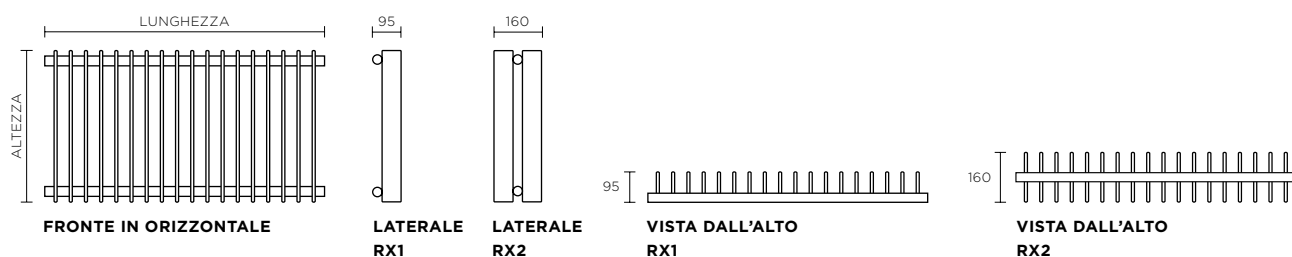

SPECIFICHE TECNICHE

DESCRIZIONE DEL PRODOTTO

Il campione di vendite RUNTAL RX spicca per la sottigliezza dei suoi elementi e l'elevata versatilità. Ideale per tutti gli edifici che necessitano di un sistema di riscaldamento ad azione rapida o per soddisfare elevati requisiti di igiene. Gli elementi ovali piatti, larghi solo 8 mm, creano generosi spazi intermedi liberi. In questo modo, se posto davanti ad una parete in vetro, il radiatore lascia filtrare molta più luce. Le dodici distanze fra gli elementi disponibili consentono una progettazione flessibile e un'integrazione discreta del radiatore all'interno dell'ambiente. RUNTAL RX si riscalda in brevissimo tempo, grazie al ridotto contenuto d'acqua, e con la sua struttura sottile, risulta perfetto nella duplice veste di elemento separatore/riscaldante. Disponibile in svariate esecuzioni speciali.