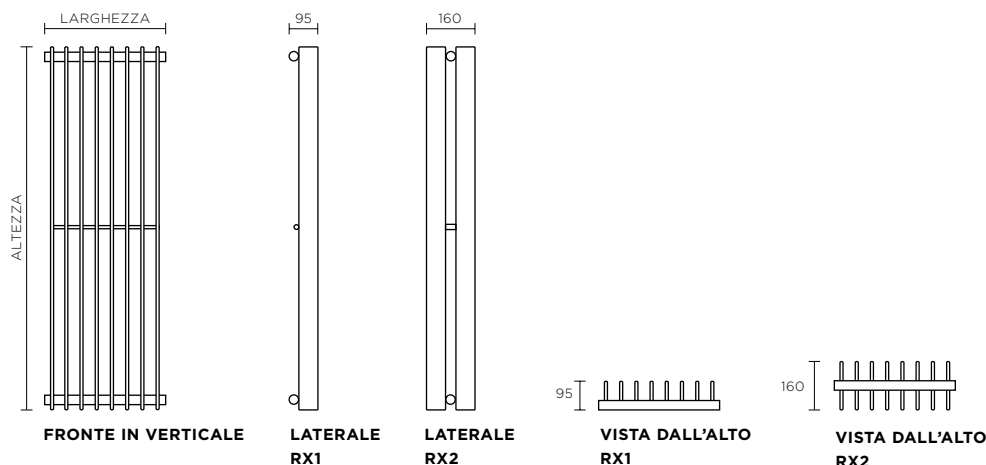

SPECIFICHE TECNICHE

DESCRIZIONE DEL PRODOTTO

Il campione di vendite RUNTAL RX spicca per la sottigliezza dei suoi elementi e l'elevata versatilità. Ideale per tutti gli edifici che necessitano di un sistema di riscaldamento ad azione rapida o per soddisfare elevati requisiti di igiene. Gli elementi ovali piatti, larghi solo 8 mm, creano generosi spazi intermedi liberi. In questo modo, se posto davanti ad una parete in vetro, il radiatore lascia filtrare molta più luce. Le dodici distanze fra gli elementi disponibili consentono una progettazione flessibile e un'integrazione discreta del radiatore all'interno dell'ambiente. RUNTAL RX si riscalda in brevissimo tempo, grazie al ridotto contenuto d'acqua, e con la sua struttura sottile, risulta perfetto nella duplice veste di elemento separatore/riscaldante. Disponibile in svariate esecuzioni speciali.

DATI TECNICI

Denominazione	RX1/RX2
Altezza	Vedere listino
Larghezza/ Lunghezza	Vedere listino
Distanze fra gli elementi	30/35/40/45/50/55/ 60/65/70/80/90/100 mm
Allacciamenti	Per le tipologie di allacciamento vedere il listino
Valvole	Vedere listino Accessori
Colore	Verniciatura a polvere disponibile in tutti i colori della cartella Runtal
Potenza termica	Vedere listino
Norma	CE