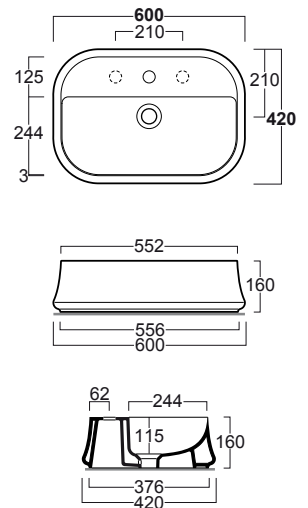

SH 09

kg 15

Sharp lavabo rettangolare d'appoggio cm 60 monoforo - predisposto 3 fori.

Sharp rectangular counter top wash basin cm 60 with single hole (pre-punched 3 holes).