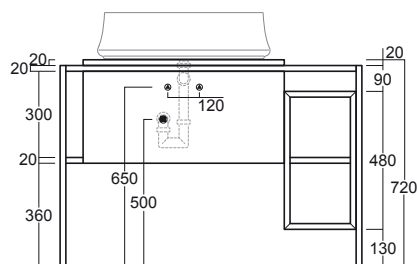

FM 1

kg 55

Struttura in metallo cm 105 con cassetto premi-apri ed elemento a giorno. Sifone salva-spazio e kit di montaggio inclusi.

*Finitura 1: Cassetto, top ed elemento a giorno Rovere Scuro.
Finitura 2: Cassetto Bianco Opaco più top ed elemento a giorno Frassino Grigio.*

Metal frame cm 105 with push-to-open drawer, top and open cabinet. Space-saving siphon and fixing kit included.

*Finish 1: Drawer, top and open cabinet in Dark Oak color.
Finish 2: Drawer top and in Matte White color, open cabinet in Grey Ashwood color.*