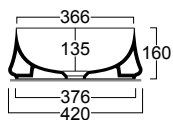

SH 04

kg 11,5

Sharp lavabo ovale d'appoggio cm 60.

Sharp oval counter top wash basin cm 60.