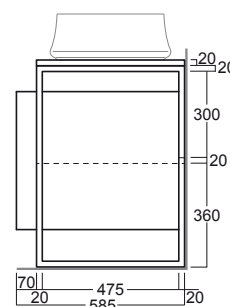

**FS 1**

kg 9

Specchio retroilluminato cm 70x80.

*Lighted vanity mirror cm 70x80.*

**FS 2**

kg 5

Specchio tondo con struttura in metallo cm 70.

*Round mirror with metal frame cm 70.*