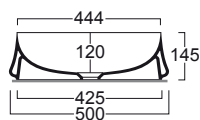

### VIM 1

Top d'appoggio cm 120x46.  
Rovere Chiaro.  
Wash basin top cm 120x46.  
Light Oak finish.

### VIM 3

Cassettiera modulare cm 70x46.  
Bianco Opaco.  
Modular drawer cm 70x46.  
Matte White finish.

*schede  
tecniche.*

---

TECHNICAL INFORMATION.

simas

**SH 01**

kg 9,5

Sharp lavabo tondo d'appoggio cm 50.

*Sharp round counter top wash basin cm 50.***SH 02**

kg 8

Sharp lavabo tondo d'appoggio cm 42.

*Sharp round counter top wash basin cm 42.***SH 03**

kg 9

Sharp lavabo tondo d'appoggio cm 42 monoforo.