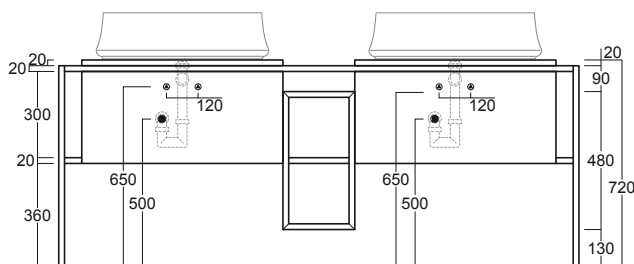

FM 2

kg 90

Struttura in metallo cm 181 con cassetti premi-apri ed elemento a giorno. Sifone salva-spazio e kit di montaggio inclusi.

*Finitura 1: Cassetto, top ed elemento a giorno Rovere Scuro.
Finitura 2: Cassetto Bianco Opaco più top ed elemento a giorno Frassino Grigio.*

Metal frame cm 181 with push-to-open drawers, top and open cabinet. Space-saving siphon and fixing kit included.

*Finish 1: Drawer, top and open cabinet in Dark Oak color.
Finish 2: Drawer top and in Matte White color, open cabinet in Grey Ashwood color.*