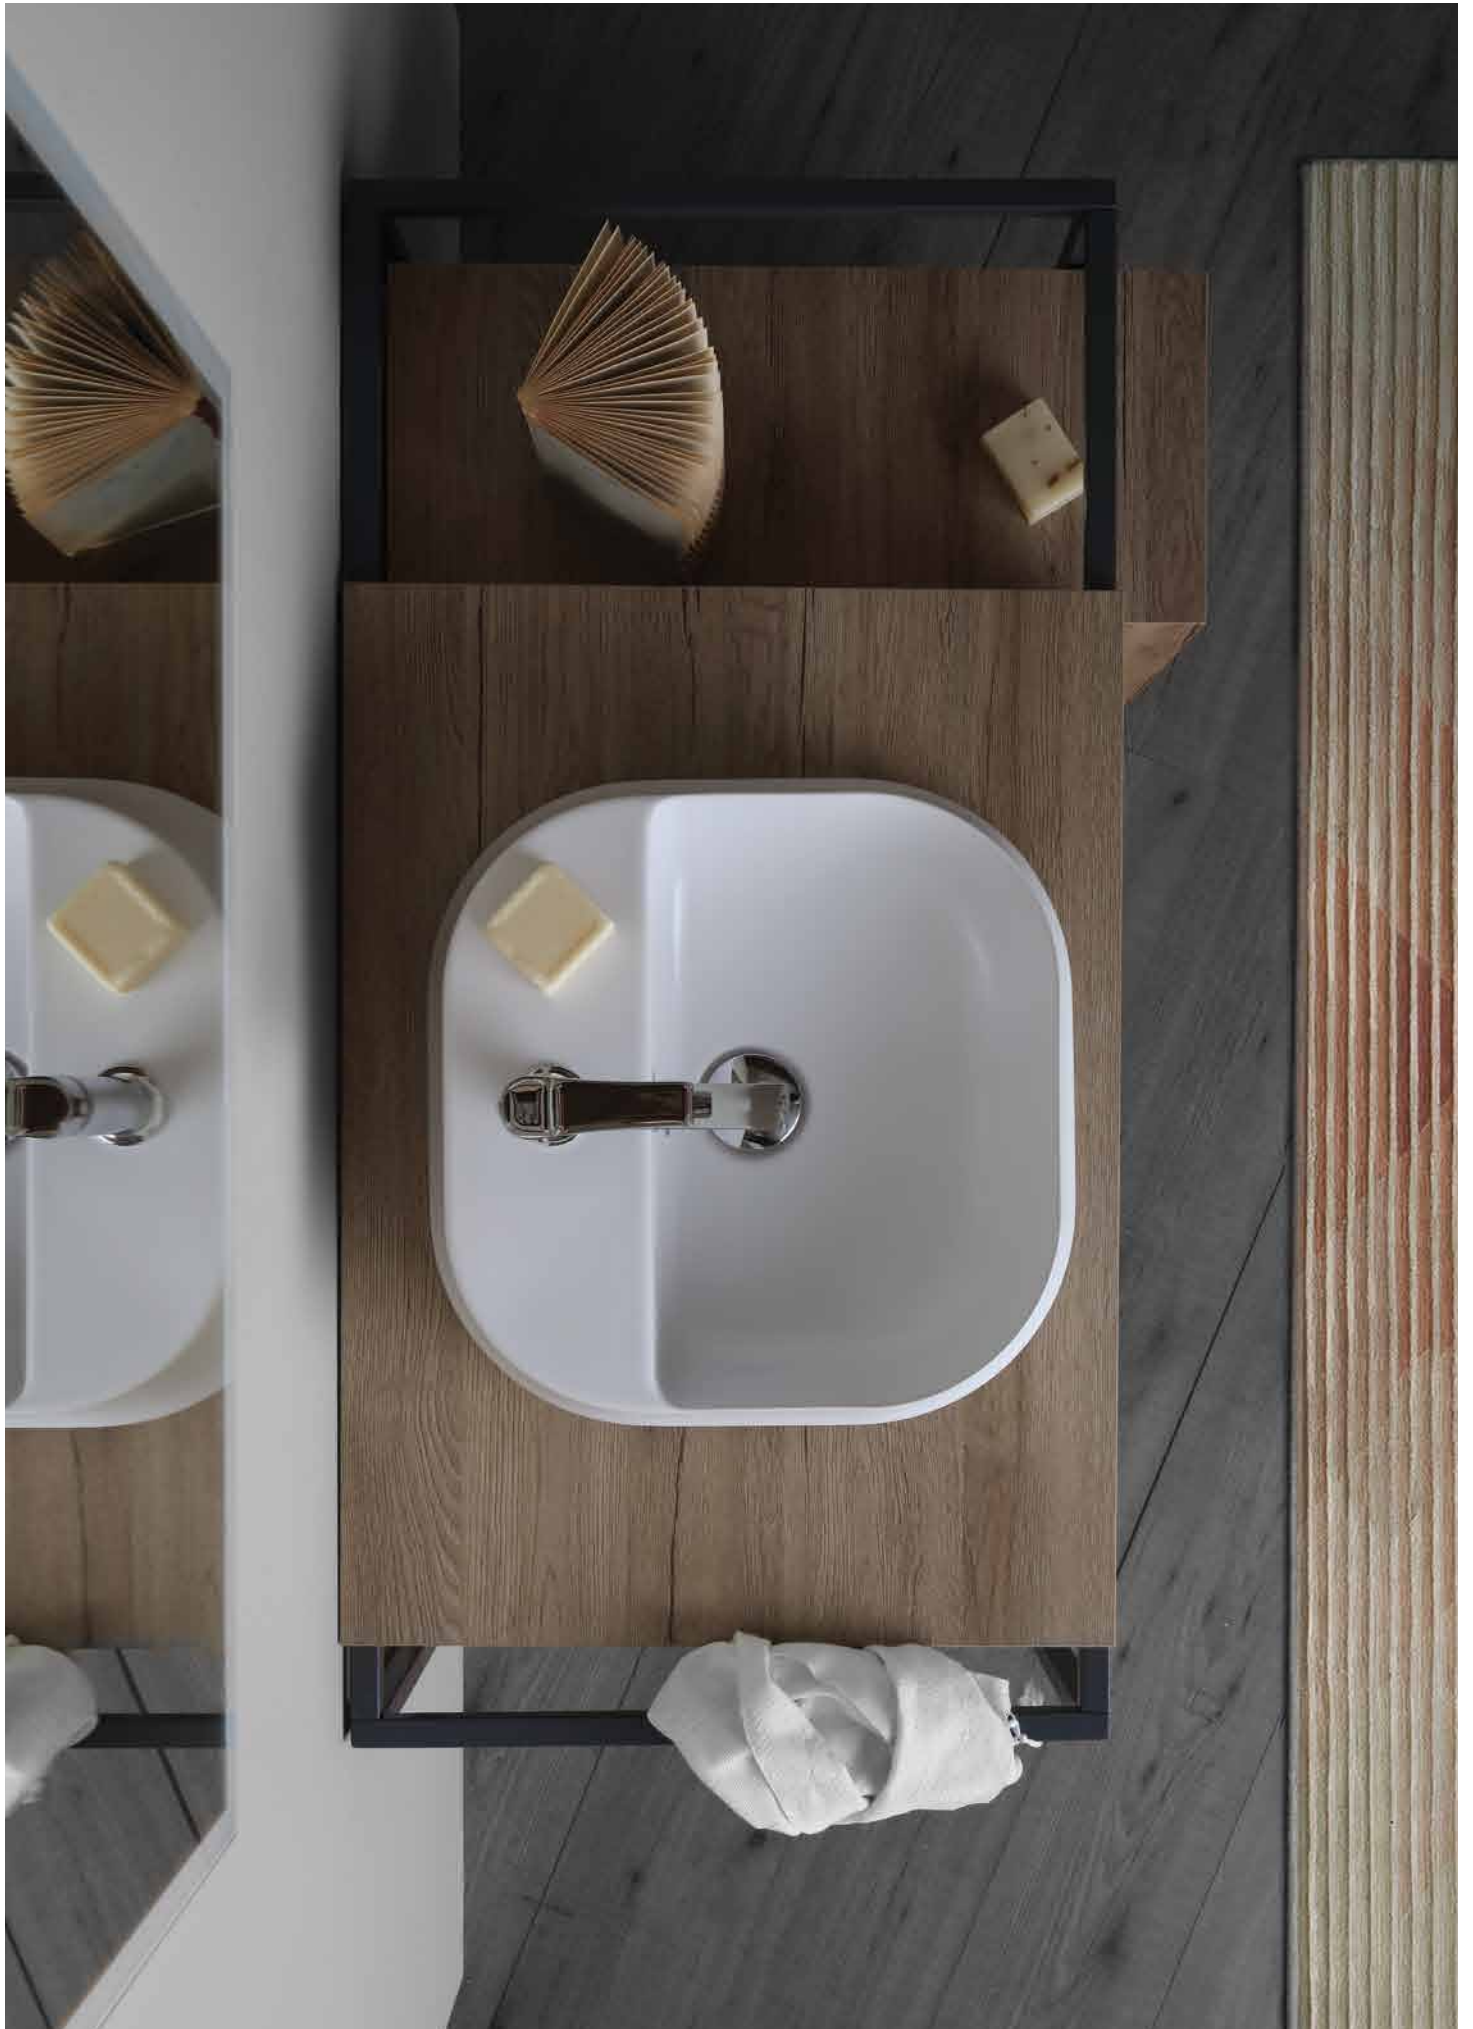

## FS 2 / FS 3

Specchio tondo cm 70 e lampada magnetica.  
*Round mirror cm 70 and magnetic lamp.*

## SH 02

Sharp lavabo tondo  
d'appoggio cm 42  
Bianco Matt.  
*Sharp round counter top  
wash basin cm 42,  
Matte White finish.*