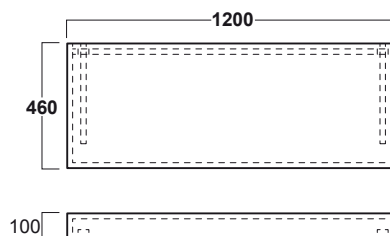

## VIM 1

kg 12,5

Top d'appoggio cm 120x46 Rovere Chiaro  
(kit di montaggio incluso).

*Wash basin top cm 120x46 Light Oak finish  
(fixing kit included).*