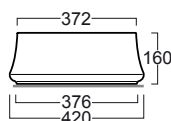

SH 02

kg 8

Sharp lavabo tondo d'appoggio cm 42.

Sharp round counter top wash basin cm 42.