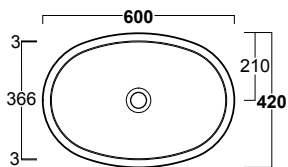

SH 04

kg 11,5

Sharp lavabo ovale d'appoggio cm 60.

Sharp oval counter top wash basin cm 60.