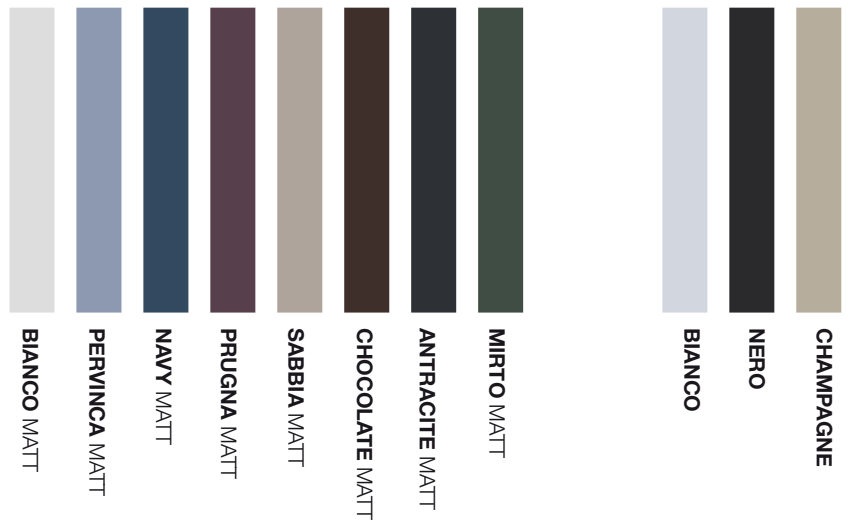

SH 07

kg 11

Sharp lavabo quadrato d'appoggio cm 42 monoforo.

Sharp square counter top wash basin cm 42 with tap hole.

SH 08

kg 13

Sharp lavabo rettangolare d'appoggio cm 60.

Sharp rectangular counter top wash basin cm 60.

SH 09

kg 15

Sharp lavabo rettangolare d'appoggio cm 60 monoforo - predisposto 3 fori.

Sharp rectangular counter top wash basin cm 60 with single hole (pre-punched 3 holes).