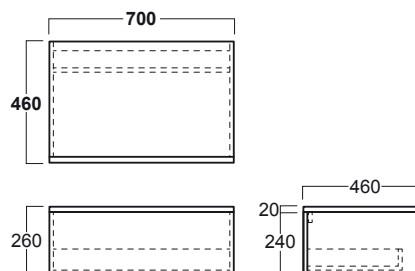

VIM 3

kg 21

Cassettiera modulare cm 70x46 (kit di montaggio incluso).
Colori disponibili: Bianco opaco o Antracite Opaco.

*Modular drawer cm 70x46 (fixing kit included).
Available finish: Matte White or Matte Anthracite.*