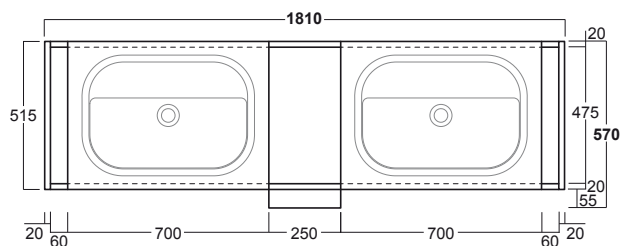

FM 2

kg 90

Struttura in metallo cm 181 con cassetti premi-apri ed elemento a giorno. Sifone salva-spazio e kit di montaggio inclusi.

*Finitura 1: Cassetto, top ed elemento a giorno Rovere Scuro.
Finitura 2: Cassetto Bianco Opaco più top ed elemento a giorno Frassino Grigio.*

Metal frame cm 181 with push-to-open drawers, top and open cabinet. Space-saving siphon and fixing kit included.

*Finish 1: Drawer, top and open cabinet in Dark Oak color.
Finish 2: Drawer top and in Matte White color, open cabinet in Grey Ashwood color.*