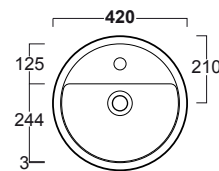

SH 03

kg 9

Sharp lavabo tondo d'appoggio cm 42 monoforo.

Sharp round counter top wash basin cm 42 with tap hole.