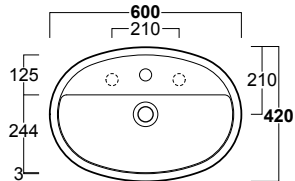

SH 05

kg 12,5

Sharp lavabo ovale d'appoggio cm 60 monoforo - predisposto 3 fori.

Sharp oval counter top wash basin cm 60 with single hole (pre-punched 3 holes).