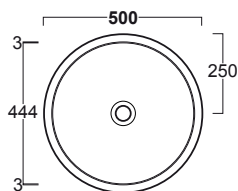

### VIM 3

Cassettiera modulare cm 70x46.  
Bianco Opaco.  
Modular drawer cm 70x46.  
Matte White finish.

*schede  
tecniche.*

---

TECHNICAL INFORMATION.

simas

**SH 01**

kg 9,5

Sharp lavabo tondo d'appoggio cm 50.

*Sharp round counter top wash basin cm 50.***SH 02**

kg 8

Sharp lavabo tondo d'appoggio cm 42.

*Sharp round counter top wash basin cm 42.***SH 03**

kg 9

Sharp lavabo tondo d'appoggio cm 42 monoforo.