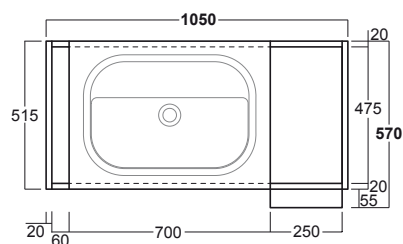

FM 1

kg 55

Struttura in metallo cm 105 con cassetto premi-apri ed elemento a giorno. Sifone salva-spazio e kit di montaggio inclusi.

*Finitura 1: Cassetto, top ed elemento a giorno Rovere Scuro.
Finitura 2: Cassetto Bianco Opaco più top ed elemento a giorno Frassino Grigio.*

Metal frame cm 105 with push-to-open drawer, top and open cabinet. Space-saving siphon and fixing kit included.

*Finish 1: Drawer, top and open cabinet in Dark Oak color.
Finish 2: Drawer top and in Matte White color, open cabinet in Grey Ashwood color.*