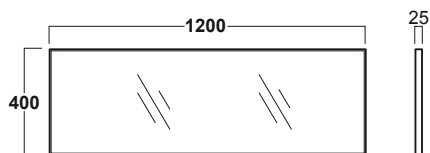

VIS 2

kg 8

Specchio cm 140x40.

Mirror cm 140x40.