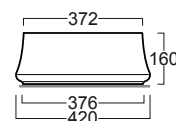

SH 03

kg 9

Sharp lavabo tondo d'appoggio cm 42 monoforo.

Sharp round counter top wash basin cm 42 with tap hole.