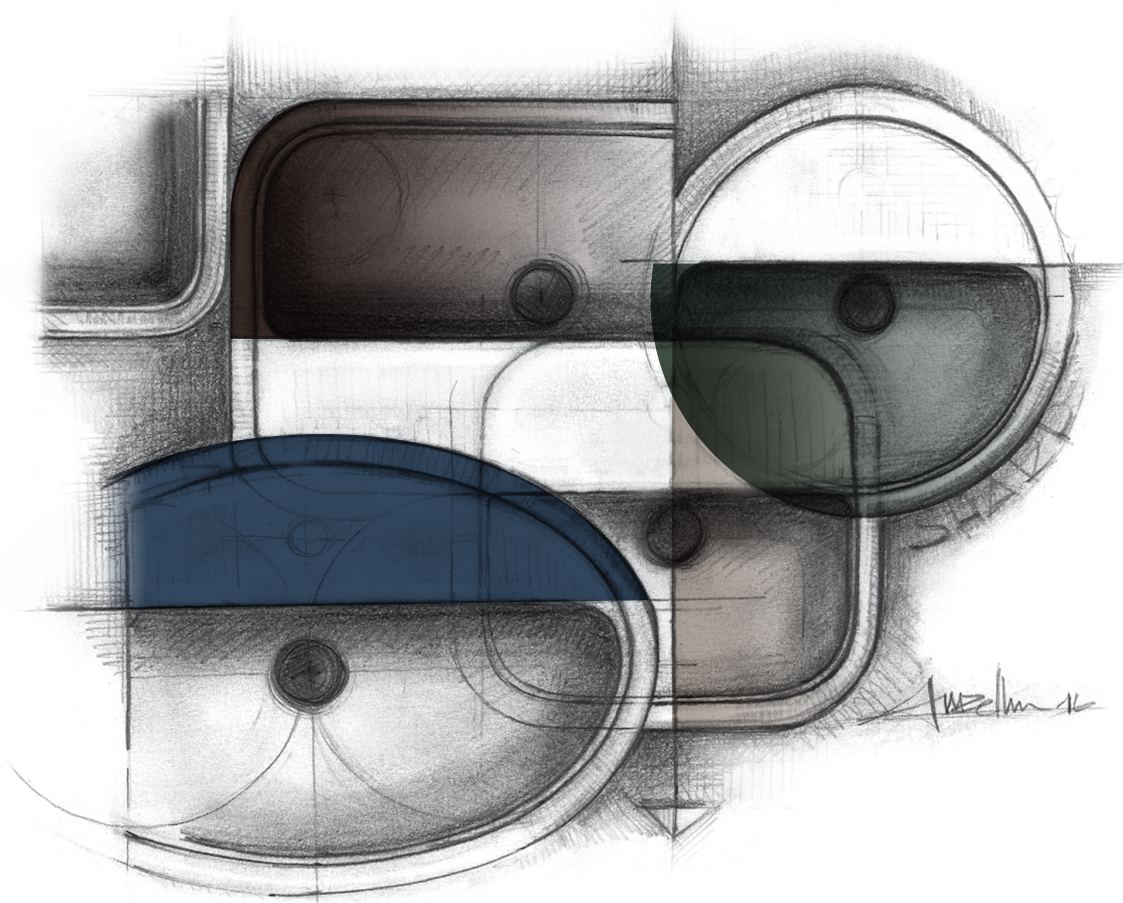

SHARP, qualità estetica e giochi cromatici.

SHARP, aesthetic quality and color effects.

Quando la geometria si diverte con il colore

Cerchio, quadrato, ovale, rettangolo per la collezione di lavabi d'appoggio d'arredo SHARP dal design essenziale, sempre stonatissimo. Con una lavorazione di alta tecnologia produttiva del vitreous china che rende il bordo millimetrico. Una collezione intelligente anche nella versione con piano rubinetteria che amplia gli spazi fruibili. Undici varianti di colore, da quelli più delicati, che soddisfano il desiderio di fluidità e rassicurazione, ai più decisi, dalle nuances calde, per appagare la voglia di naturalità. Per qualsiasi ambiente, dal piccolo al grande, dal privato al pubblico. Per dare un guizzo di vivacità alla 'stanza dell'acqua', ma anche alla parete di una camera da letto o al corner di un ambiente living.

When geometry plays with colors. Circle, square, oval, rectangle for the collection of vanity sit-on basins SHARP characterized by the essential design and very rounded shapes. With a high-tech process of vitreous-china to have a millimeter thick edge. A smart collection that in the version with tap holes broadens the spaces available. Eleven different colors, from the most delicate that satisfy the desire for fluidity and relax, up to warm colors and strong, warm hues to satisfy user's craving for genuineness. For any space from small to large, from private to public. To give a flicker of vitality not only to the 'water room' but also to the wall of a bedroom as well as in the corner of a living room.