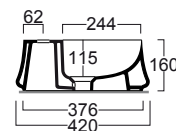

SH 03

kg 9

Sharp lavabo tondo d'appoggio cm 42 monoforo.

Sharp round counter top wash basin cm 42 with tap hole.