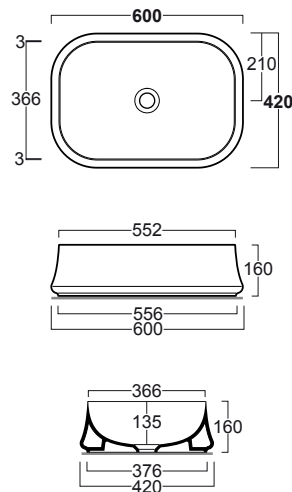

## SH 06

kg 10

Sharp lavabo quadrato d'appoggio cm 42.

*Sharp square counter top wash basin cm 42.*

### SH 07

kg 11

Sharp lavabo quadrato d'appoggio cm 42 monoforo.

*Sharp square counter top wash basin cm 42 with tap hole.*

### SH 08

kg 13

Sharp lavabo rettangolare d'appoggio cm 60.

*Sharp rectangular counter top wash basin cm 60.*