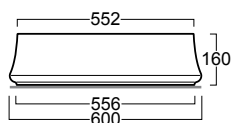

SH 04

kg 11,5

Sharp lavabo ovale d'appoggio cm 60.

Sharp oval counter top wash basin cm 60.