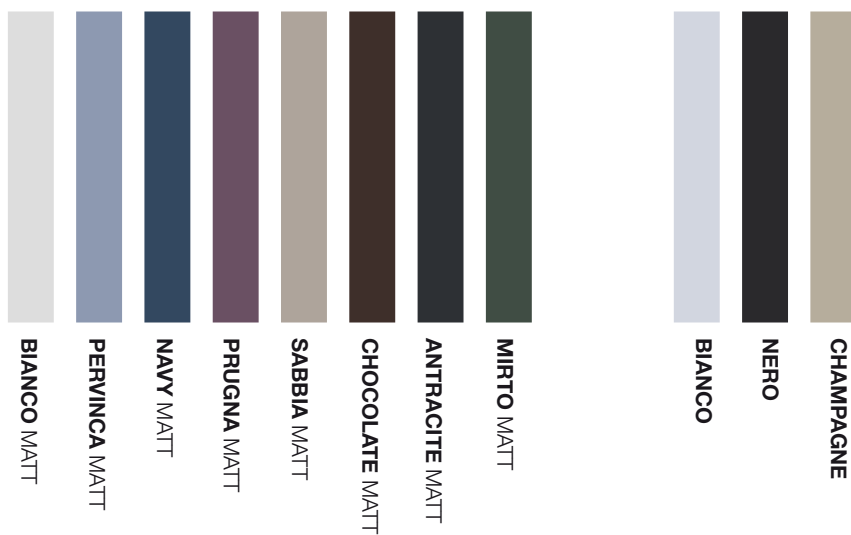

SH 01

kg 9,5

Sharp lavabo tondo d'appoggio cm 50.

Sharp round counter top wash basin cm 50.

SH 02

kg 8

Sharp lavabo tondo d'appoggio cm 42.

Sharp round counter top wash basin cm 42.

SH 03

kg 9

Sharp lavabo tondo d'appoggio cm 42 monoforo.

Sharp round counter top wash basin cm 42 with tap hole.