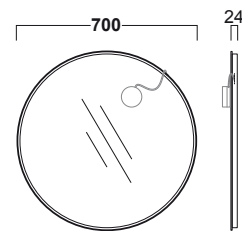

**FS 1**

kg 9

Specchio retroilluminato cm 70x80.

*Lighted vanity mirror cm 70x80.*

**FS 2**

kg 5

Specchio tondo con struttura in metallo cm 70.

*Round mirror with metal frame cm 70.*