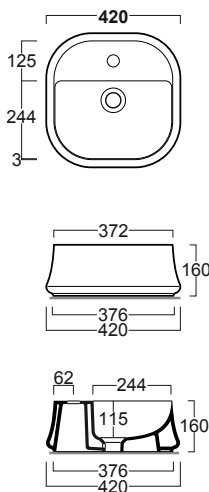

## SH 04

kg 11,5

Sharp lavabo ovale d'appoggio cm 60.

*Sharp oval counter top wash basin cm 60.*

## SH 05

kg 12,5

Sharp lavabo ovale d'appoggio cm 60 monoforo - predisposto 3 fori.

*Sharp oval counter top wash basin cm 60 with single hole (pre-punched 3 holes).*

## SH 06

kg 10

Sharp lavabo quadrato d'appoggio cm 42.

*Sharp square counter top wash basin cm 42.*

### SH 07

kg 11

Sharp lavabo quadrato d'appoggio cm 42 monoforo.

*Sharp square counter top wash basin cm 42 with tap hole.*