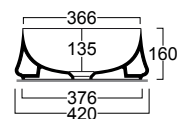

## SH 04

kg 11,5

Sharp lavabo ovale d'appoggio cm 60.

*Sharp oval counter top wash basin cm 60.*

## SH 05

kg 12,5

Sharp lavabo ovale d'appoggio cm 60 monoforo - predisposto 3 fori.

*Sharp oval counter top wash basin cm 60 with single hole (pre-punched 3 holes).*

## SH 06

kg 10

Sharp lavabo quadrato d'appoggio cm 42.

*Sharp square counter top wash basin cm 42.*