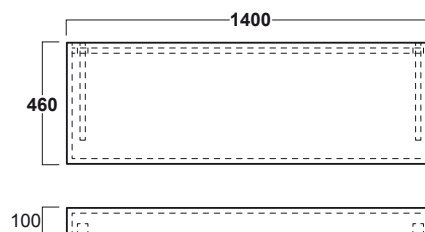

VIM 2

kg 14,5

Top d'appoggio cm 140x46 Rovere Chiaro
(kit di montaggio incluso).

*Wash basin top cm 140x46 Light Oak finish
(fixing kit included).*