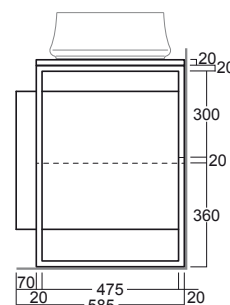

FM 1

kg 55

Struttura in metallo cm 105 con cassetto premi-apri ed elemento a giorno. Sifone salva-spazio e kit di montaggio inclusi.

*Finitura 1: Cassetto, top ed elemento a giorno Rovere Scuro.
Finitura 2: Cassetto Bianco Opaco più top ed elemento a giorno Frassino Grigio.*

Metal frame cm 105 with push-to-open drawer, top and open cabinet. Space-saving siphon and fixing kit included.

*Finish 1: Drawer, top and open cabinet in Dark Oak color.
Finish 2: Drawer top and in Matte White color, open cabinet in Grey Ashwood color.*