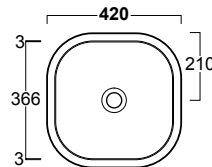

## SH 04

kg 11,5

Sharp lavabo ovale d'appoggio cm 60.

*Sharp oval counter top wash basin cm 60.*

## SH 05

kg 12,5

Sharp lavabo ovale d'appoggio cm 60 monoforo - predisposto 3 fori.

*Sharp oval counter top wash basin cm 60 with single hole (pre-punched 3 holes).*

## SH 06

kg 10

Sharp lavabo quadrato d'appoggio cm 42.

*Sharp square counter top wash basin cm 42.*