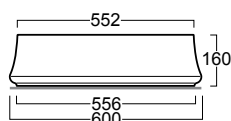

SH 05

kg 12,5

Sharp lavabo ovale d'appoggio cm 60 monoforo - predisposto 3 fori.

Sharp oval counter top wash basin cm 60 with single hole (pre-punched 3 holes).