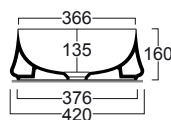

### VIM 1

Top d'appoggio cm 120x46.  
Rovere Chiaro.  
Wash basin top cm 120x46.  
Light Oak finish.

### VIM 3

Cassettiera modulare cm 70x46.  
Bianco Opaco.  
Modular drawer cm 70x46.  
Matte White finish.

*schede  
tecniche.*

---

TECHNICAL INFORMATION.

simas

**SH 01**

kg 9,5

Sharp lavabo tondo d'appoggio cm 50.

*Sharp round counter top wash basin cm 50.***SH 02**

kg 8

Sharp lavabo tondo d'appoggio cm 42.

*Sharp round counter top wash basin cm 42.***SH 03**

kg 9

Sharp lavabo tondo d'appoggio cm 42 monoforo.