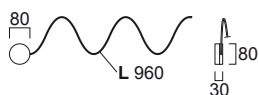

FS 1

kg 9

Specchio retroilluminato cm 70x80.

Lighted vanity mirror cm 70x80.

FS 2

kg 5

Specchio tondo con struttura in metallo cm 70.

Round mirror with metal frame cm 70.

FS 3

kg 0,2

Lampada magnetica per specchio FS 2.

Magnetic lamp for mirror FS 2.

PH 100

kg 0,2

Piletta universale in ABS per piano/lavabo.

ABS universal wash basin top drain.