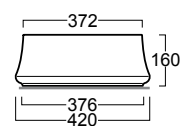

## SH 06

kg 10

Sharp lavabo quadrato d'appoggio cm 42.

*Sharp square counter top wash basin cm 42.*