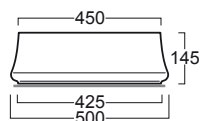

SH 01

kg 9,5

Sharp lavabo tondo d'appoggio cm 50.

Sharp round counter top wash basin cm 50.