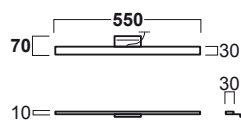

VIL 1

kg 0,5

Lampada a led cm 55 per VIS 1/VIS 2.

Led lamp cm 55 for VIS 1/VIS 2.