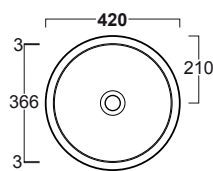

### VIM 3

Cassettiera modulare cm 70x46.  
Bianco Opaco.  
Modular drawer cm 70x46.  
Matte White finish.

*schede  
tecniche.*

---

TECHNICAL INFORMATION.

simas

**SH 01**

kg 9,5

Sharp lavabo tondo d'appoggio cm 50.

*Sharp round counter top wash basin cm 50.***SH 02**

kg 8

Sharp lavabo tondo d'appoggio cm 42.

*Sharp round counter top wash basin cm 42.***SH 03**

kg 9

Sharp lavabo tondo d'appoggio cm 42 monoforo.