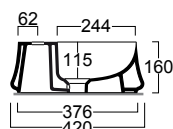

SH 05

kg 12,5

Sharp lavabo ovale d'appoggio cm 60 monoforo - predisposto 3 fori.

Sharp oval counter top wash basin cm 60 with single hole (pre-punched 3 holes).